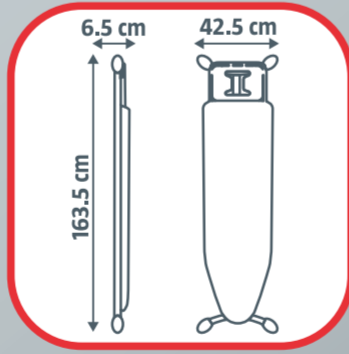

# 120 x 38 cm

Foto kann von der Realität abweichen  
No contractual photos

Art. 24837332

Hergestellt für BAHAG AG,  
Gutenbergstraße 21,  
D-68167 Mannheim