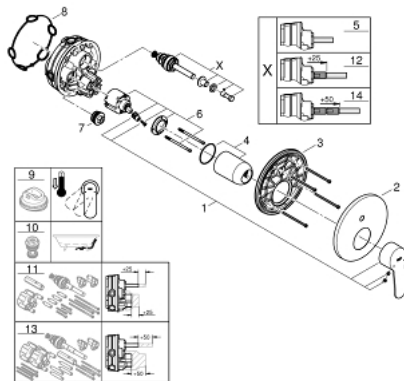

### PRODUKTBESCHREIBUNG

- Fertigmontageset für
- **Rapido SmartBox (35 600/35 604)**
- GROHE SilkMove 46 mm Keramikkartusche
- **GROHE StarLight** Oberfläche
- Wandrosette mit GROHE FastFixation mit verdeckter Rosetten- und Schaftabdeckung, verdeckte Befestigung
- Rosette aus Metall, nachträglich 6° ausrichtbar
- Bedienungshebel aus Metall
- automatische Umstellung: Wanne/Brause
- Durchfluss: Abgang B = 27 l/min, Abgang C = 27 l/min
- ohne Rohbau-Set

### ERSATZTEILE

- 1: Hebel (Bestell-Nr. 46752000)
- 2: Rosette (Bestell-Nr. 48429000)
- 3: Montageplatte (Bestell-Nr. 48440000)
- 4: Kappe (Bestell-Nr. 02693000)
- 5: Umstellung (Bestell-Nr. 48442000)
- 6: Kartusche (Bestell-Nr. 46048000)
- 7: Rückflussverhinderer (Bestell-Nr. 49085000)
- 8: Dichtung (Bestell-Nr. 48360000)
- 9: Temperaturbegrenzer (Bestell-Nr. 46308000)\*
- 10: Sicherungseinrichtung (DIN-EN1717) (Bestell-Nr. 14055000)\*
- 11: Universal-Verlängerungsset 25 mm (Bestell-Nr. 14056000)\*
- 12: Umstellung (Bestell-Nr. 48444000)\*
- 13: Universal-Verlängerungsset 50 mm (Bestell-Nr. 14057000)\*
- 14: Umstellung (Bestell-Nr. 48445000)\*