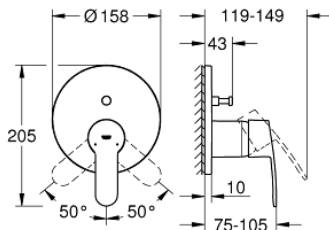

### PRODUKTBESCHREIBUNG

- Fertigmontageset für
- **Rapido SmartBox (35 600/35 604)**
- GROHE SilkMove 46 mm Keramikkartusche
- **GROHE StarLight** Oberfläche
- Wandrosette mit GROHE FastFixation mit verdeckter Rosetten- und Schaftabdeckung, verdeckte Befestigung
- Rosette aus Metall, nachträglich 6° ausrichtbar
- Bedienungshebel aus Metall
- automatische Umstellung: Wanne/Brause
- Durchfluss: Abgang B = 27 l/min, Abgang C = 27 l/min
- ohne Rohbau-Set

### ERSATZTEILE

- 1: Hebel (Bestell-Nr. 46752000)
- 2: Rosette (Bestell-Nr. 48429000)
- 3: Montageplatte (Bestell-Nr. 48440000)
- 4: Kappe (Bestell-Nr. 02693000)
- 5: Umstellung (Bestell-Nr. 48442000)
- 6: Kartusche (Bestell-Nr. 46048000)
- 7: Rückflussverhinderer (Bestell-Nr. 49085000)
- 8: Dichtung (Bestell-Nr. 48360000)
- 9: Temperaturbegrenzer (Bestell-Nr. 46308000)\*
- 10: Sicherungseinrichtung (DIN-EN1717) (Bestell-Nr. 14055000)\*
- 11: Universal-Verlängerungsset 25 mm (Bestell-Nr. 14056000)\*
- 12: Umstellung (Bestell-Nr. 48444000)\*
- 13: Universal-Verlängerungsset 50 mm (Bestell-Nr. 14057000)\*
- 14: Umstellung (Bestell-Nr. 48445000)\*