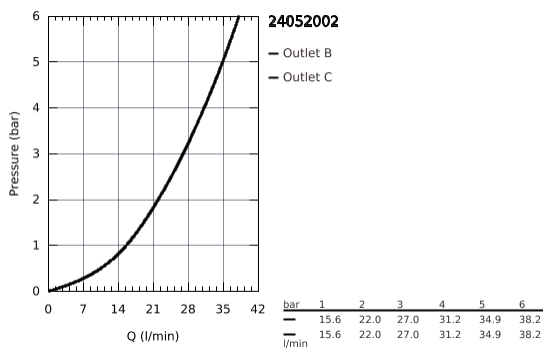

## 24 052 002 EUROSTYLE COSMOPOLITAN EINHAND-WANNENBATTERIE

### PRODUKTBESCHREIBUNG

- Fertigmontageset für
- **Rapido SmartBox (35 600/35 604)**
- GROHE SilkMove 46 mm Keramikkartusche
- **GROHE StarLight** Oberfläche
- Wandrosette mit GROHE FastFixation mit verdeckter Rosetten- und Schaftabdeckung, verdeckte Befestigung
- Rosette aus Metall, nachträglich 6° ausrichtbar
- Bedienungshebel aus Metall
- automatische Umstellung: Wanne/Brause
- Durchfluss: Abgang B = 27 l/min, Abgang C = 27 l/min
- ohne Rohbau-Set