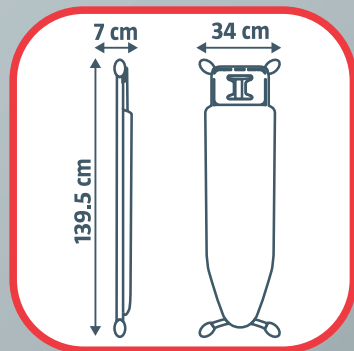

110 x 34 cm

Foto kann von der Realität abweichen
No contractual photos

Art. 24840181

Hergestellt für BAHAG AG,
Gutenbergstraße 21,
D-68167 Mannheim