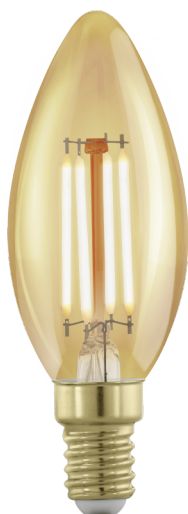

11698

LM_LED_E14 - V1

COMMISSION DELEGATED REGULATION (EU) 2019/2015
with regard to energy labelling of light sources

EGLO Leuchten GmbH, Heiligkreuz 22, 6136 Pill, AT

Información general

Número de material	11698
Tipo	Bombillas
Color de la luz	WARM WHITE
Tipo de bombillas (1)	E14-LED-C37
kW/1000h	4
EAN/UPC	9002759116989
Clase de eficiencia energética	G

Dimensiones

Diámetro (en mm)	37
Longitud (en mm)	98

Light Information

Tolerancia del color de la luz (LED, SDCM)	<6
--	----

11698

LM_LED_E14 - V1

Información Técnica

Amperaje (en mA)	20
Vida útil nominal	25000
Potencia asignada (0,1W precisión)	4
Vida útil asignada	25.000
Fuente de luz direccional	No
Fuente de luz conectada directamente a la red eléctrica	No
Fuente de luz conectada	No
Fuente de luz de color regulable	No
Fuente de luz con alta luminancia	No
Regulable (bombilla, placa, tira,...)	No

Switch information

Tiempo de encendido	0,5 sec
Período de inicio 60%	1 sec
Número de ciclos de conmutación	15.000