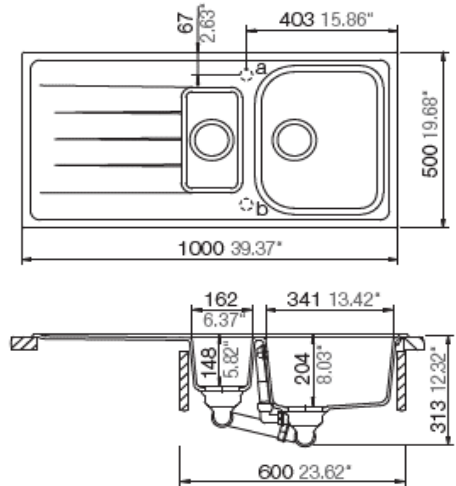

respekta by Schock Cristalite Granit Einbauspüle 1,5 Becken

Orlando 1.5 100 x 50

- Einbauspüle mit Abtropffläche
- Für Spülenunterschranke ab 60 cm
- Hahnlöcher nicht durchgestoßen
- Verbundmaterial bestehend aus 80% Quarzsand und 5% Additiven
- 15 % Kunstharz
- temperaturbeständig bis 180°C
- Hohe Stoßfestigkeit
- Hohe Resistenz bei aggressiven Chemikalien
- UV-beständig
- Leicht zu reinigende Oberfläche
- deutsche Produktion
- in folgenden Farben lieferbar: Weiß, Schwarz, Grau, Beige
- Maße Spülbecken 42,2 x 34,1 cm, Beckentiefe: ca. 20,4 cm
30,1 x 16,2 cm, Beckentiefe: ca. 14,8 cm
- reversibel einbaubar
- Ablauf mit Siebkorb 90 mm
- mit Ab- und Überlaufgarnitur
- inkl. Fixierklemmen und Drehexcenter
- Einzel kartonverpackt

Abmessungen:

- H x B x T in cm / kg: ca. 20,9 x 100 x 50 / 15,5
mit Verpackung: ca. 29,2 x 116 x 57 / 20,64

EAN-Code Orlando 1.5 100x50 weiß: 4260515338012
EAN-Code Orlando 1.5 100x50 schwarz: 4260515338029
EAN-Code Orlando 1.5 100x50 grau: 4260515338036
EAN-Code Orlando 1.5 100x50 beige: 4260515338043