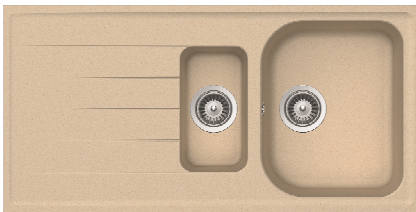

respekta by Schock Cristalite Granit Einbauspüle 1,5 Becken

Orlando 1.5 100 x 50

- Einbauspüle mit Abtropffläche
- Für Spülenunterschranke ab 60 cm
- Hahnlöcher nicht durchgestoßen
- Verbundmaterial bestehend aus 80% Quarzsand und 5% Additiven
- 15 % Kunstharz
- temperaturbeständig bis 180°C
- Hohe Stoßfestigkeit
- Hohe Resistenz bei aggressiven Chemikalien
- UV-beständig
- Leicht zu reinigende Oberfläche
- deutsche Produktion
- in folgenden Farben lieferbar: Weiß, Schwarz, Grau, Beige
- Maße Spülbecken 42,2 x 34,1 cm, Beckentiefe: ca. 20,4 cm
30,1 x 16,2 cm, Beckentiefe: ca. 14,8 cm
- reversibel einbaubar
- Ablauf mit Siebkorb 90 mm
- mit Ab- und Überlaufgarnitur
- inkl. Fixierklemmen und Drehexcenter
- Einzel kartonverpackt

Abmessungen:

- H x B x T in cm / kg: ca. 20,9 x 100 x 50 / 15,5
mit Verpackung: ca. 29,2 x 116 x 57 / 20,64

EAN-Code Orlando 1.5 100x50 weiß: 4260515338012
EAN-Code Orlando 1.5 100x50 schwarz: 4260515338029
EAN-Code Orlando 1.5 100x50 grau: 4260515338036
EAN-Code Orlando 1.5 100x50 beige: 4260515338043