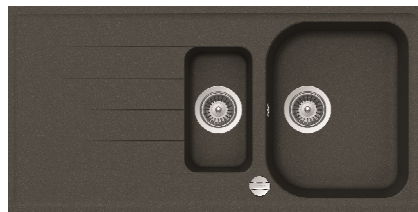

respekta by Schock Cristalite Granit Einbauspüle 1,5 Becken

Orlando 1.5 100 x 50

- Einbauspüle mit Abtropffläche
- Für Spülenunterschranke ab 60 cm
- Hahnlöcher nicht durchgestoßen
- Verbundmaterial bestehend aus 80% Quarzsand und 5% Additiven
- 15 % Kunstharz
- temperaturbeständig bis 180°C
- Hohe Stoßfestigkeit
- Hohe Resistenz bei aggressiven Chemikalien
- UV-beständig
- Leicht zu reinigende Oberfläche
- deutsche Produktion
- in folgenden Farben lieferbar: Weiß, Schwarz, Grau, Beige
- Maße Spülbecken 42,2 x 34,1 cm, Beckentiefe: ca. 20,4 cm
30,1 x 16,2 cm, Beckentiefe: ca. 14,8 cm
- reversibel einbaubar
- Ablauf mit Siebkorb 90 mm
- mit Ab- und Überlaufgarnitur
- inkl. Fixierklemmen und Drehexcenter
- Einzel kartonverpackt

Abmessungen:

- H x B x T in cm / kg: ca. 20,9 x 100 x 50 / 15,5
mit Verpackung: ca. 29,2 x 116 x 57 / 20,64

EAN-Code Orlando 1.5 100x50 weiß: 4260515338012
EAN-Code Orlando 1.5 100x50 schwarz: 4260515338029
EAN-Code Orlando 1.5 100x50 grau: 4260515338036
EAN-Code Orlando 1.5 100x50 beige: 4260515338043