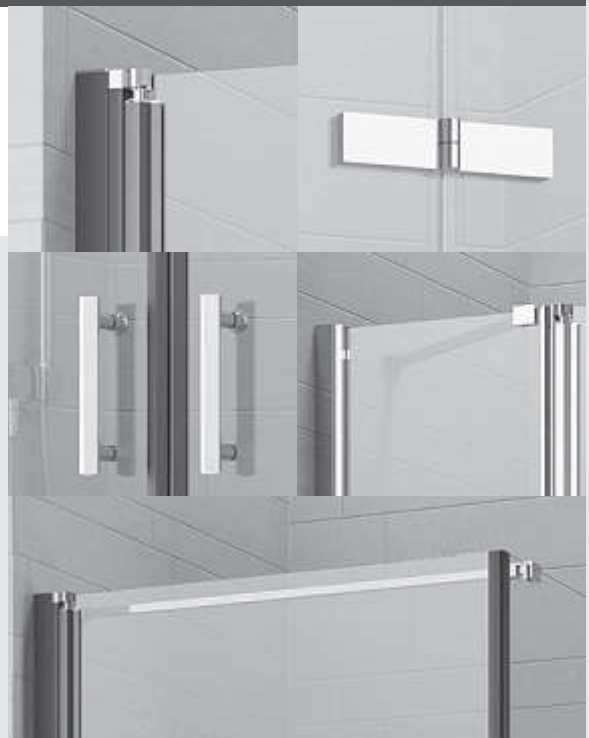

ZB 4163C

ZB 4163B

ZB 4150

Optional gegen Aufpreis im Sondermaß

ZB 08

ZB 4035

ZB 4062

ZB 8559

geoStar modernes Design in Chrom und der Trendfarbe Schwarz

- hochwertige Aluminiumprofile in Chromoptik und der Trendfarbe Schwarz
- vormontiertes, massives flächenbündiges Metallband
- integrierter Hebe-Senk-Mechanismus
- verchromter formschöner Stangengriff
- Griffauswahl siehe Seite 111
- Wandanschluss mit großzügigem Verstellbereich für nicht lotrechte Wände
- aufgeklipstes Abdeckprofil = verdeckte Verschraubung
- inklusive wasser- und schmutzabweisende Glasbeschichtung geoclean®
- ungleichschenklige Ausführung lieferbar
- teilflächiger Siebdruck = 700 mm mittig
- Verstellbereich 20 mm
- Standardausführungen lagermäßig vorhanden