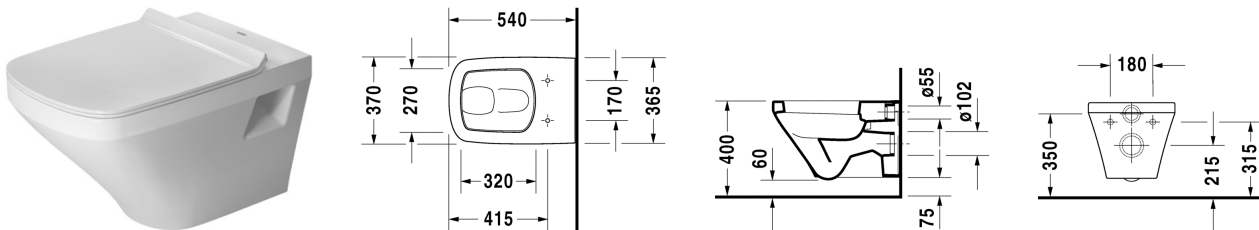

**Wand-WC # 254009..00**

|< 370 mm >|

Wand-WC	Größe	Gewicht	Bestellnummer
Flachspüler			
<b>Farben</b>			
00 Weiss			
<b>Variante</b>			
♣ Flachspüler, 4,5 L	370 x 540 mm	27,000 kg	254009..00

Sanitärkeramiken mit der speziellen WonderGliss Oberflächen Ausführung bleiben sauber und gut aussehend für eine lange Zeit. Wenn Sie WonderGliss bestellen fügen Sie bitte eine "1" als elfte Ziffer zur Bestellnummer hinzu.

#### Zubehör

WC-Sitz Scharniere Edelstahl, ohne Absenkautomatik		2,300 kg	006371
WC-Sitz Scharniere Edelstahl, mit Absenkautomatik SoftClose, abnehmbar		2,900 kg	006379
Befestigung für Wand-Bidet und Wand-WC	Ø 12 x 180 mm	0,200 kg	006500
Schallschutz-Set für Wand-WC		0,300 kg	005064

#### Ausschreibungstext

DURAVIT DuraStyle Wand-WC Design by Matteo Thun, Flachspüler wandhängend aus Sanitärkeramik für 4,5 Liter Spülwasser. Aus Hygienegründen mit geschlossenem Spülrand und keramischem Spülwasserverteiler. Rechteckige nach unten konische Beckenform mit markanter, schmaler Keramikkante Flache Deckel-/Sitzkombination. Bodenfreiheit 60/75m bei Einbauhöhe 400mm. Abmessungen(BxTxH)370x540x340/325mm. Weiß. Best.Nr. 2540090000