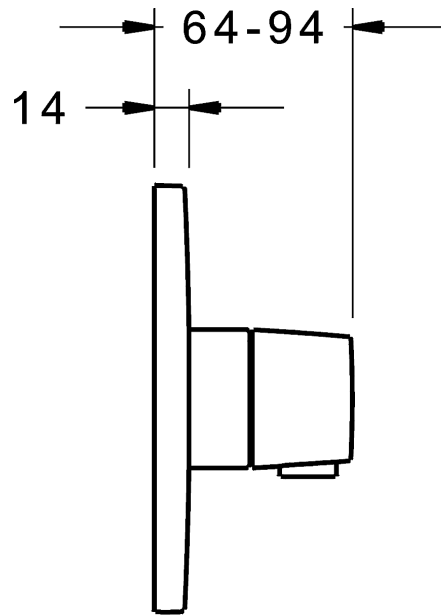

PA-IX 28855/I
 Durchflussmenge: 25 l/min, gemessen bei 3 bar Fließdruck

- Befestigung der Funktionseinheit mit 4 Schrauben
- Funktionseinheit bestehend aus:
 - B-Lock Verschluss-System
 - Rückflussverhinderer
 - Schalldämpfer
- Dekorset bestehend aus:
 - Temperaturwählgriff mit Sicherheitssperre bei 38 °C
 - Hülse und Wandrosette
 - Rosette, verdrehsicher
 - Nachrüstbare Temperaturverriegelung bei ca. 38 °C
 - BLUECLICK Rosettenträger zur einfachen Montage
 - Ausrichtung der Rosette nach Einbau möglich

HANSA 3.4 Thermostat-Regelteil ohne Absperrung

Produktnummer: 59914114

Anzahl in Stückliste: 1

- (-) Schmutzfangsiebe
- (-) Wachs-Dehnstoffelement
- (-) nicht steigende Spindel

Variante	Art.-Nr.	
verchromt	88669501	

passend zu Einbaukörper 8000 / 8001

Produktbild

Produktzeichnung

Produktzeichnung

Produktzeichnung

DVGW: Prüfzeichen DW-6509CS0197

Zugehörige Produkte

Produktbild:	Beschreibung:	Artikelnummer:
	<p>HANSABUEBOX Grundeinheit Unterputz-Einbaukörper</p> <p>ohne Vorabspernung</p>	<p>80000000</p>
	<p>HANSABUEBOX Grundeinheit Unterputz-Einbaukörper</p> <p>mit Vorabspernung</p>	<p>80010000</p>