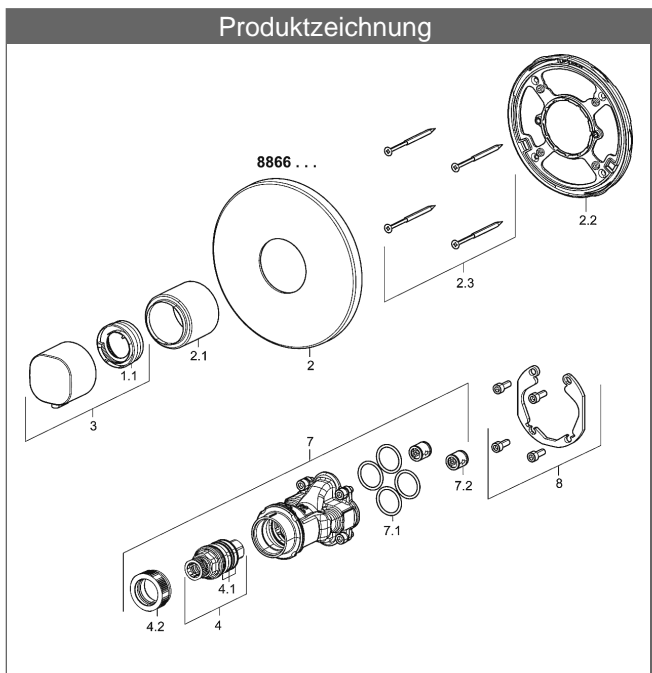

PA-IX 28855/I
 Durchflussmenge: 25 l/min, gemessen bei 3 bar Fließdruck

- Befestigung der Funktionseinheit mit 4 Schrauben
- Funktionseinheit bestehend aus:
 - B-Lock Verschluss-System
 - Rückflussverhinderer
 - Schalldämpfer
- Dekorset bestehend aus:
 - Temperaturwählgriff mit Sicherheitssperre bei 38 °C
 - Hülse und Wandrosette
 - Rosette, verdrehsicher
 - Nachrüstbare Temperaturverriegelung bei ca. 38 °C
 - BLUECLICK Rosettenträger zur einfachen Montage
 - Ausrichtung der Rosette nach Einbau möglich

HANSA 3.4 Thermostat-Regelteil ohne Absperrung

Produktnummer: 59914114

Anzahl in Stückliste: 1

- (-) Schmutzfangsiebe
- (-) Wachs-Dehnstoffelement
- (-) nicht steigende Spindel

Variante	Art.-Nr.	
verchromt	88669501	

passend zu Einbaukörper 8000 / 8001

Produktbild

Produktzeichnung

Produktzeichnung

Produktzeichnung

DVGW: Prüfzeichen DW-6509CS0197

Zugehörige Produkte

Produktbild:	Beschreibung:	Artikelnummer:
	<p>HANSABUEBOX Grundeinheit Unterputz-Einbaukörper</p> <p>ohne Vorabspernung</p>	<p>80000000</p>
	<p>HANSABUEBOX Grundeinheit Unterputz-Einbaukörper</p> <p>mit Vorabspernung</p>	<p>80010000</p>