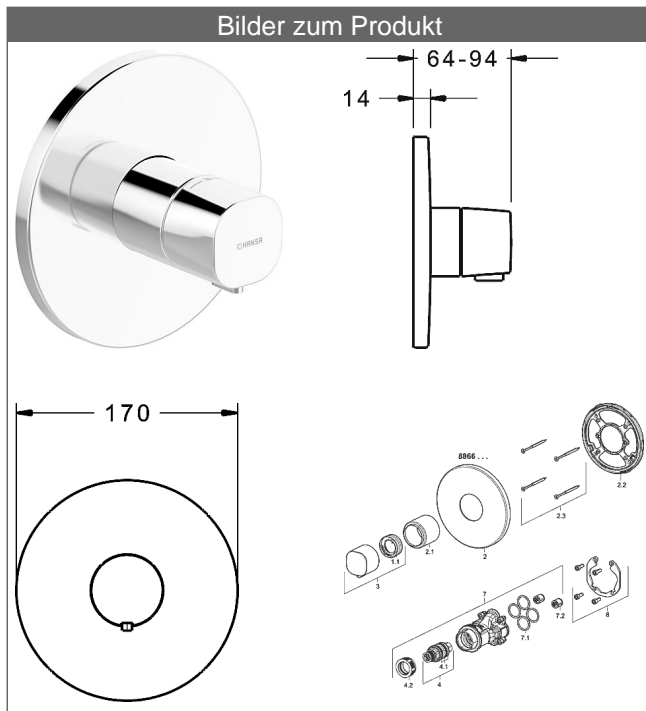

HANSALIVING
Fertigmontageset mit Funktionseinheit
Thermostat-Batterie, DN 15 (G1/2)
passend zu HANSABLUEBOX Einbaukörper
 ohne Mengenregulierung
 schraubenlose Rosette
 Funktionseinheit ohne Umstellung
 ohne Absperrung

Beschreibung

HANSALIVING
 Fertigmontageset mit Funktionseinheit
 Thermostat-Batterie, DN 15 (G1/2)
 passend zu HANSABLUEBOX Einbaukörper
 ohne Mengenregulierung
 schraubenlose Rosette
 Funktionseinheit ohne Umstellung
 ohne Absperrung

PA-IX 28855/I
 Durchflussmenge: 25 l/min, gemessen bei 3 bar Fließdruck

- Befestigung der Funktionseinheit mit 4 Schrauben
- Funktionseinheit bestehend aus:
 - B-Lock Verschluss-System
 - Rückflussverhinderer
 - Schalldämpfer
- Dekorset bestehend aus:
 - Temperaturwählgriff mit Sicherheitssperre bei 38 °C
 - Hülse und Wandrosette
 - Rosette, verdrehsicher
 - Nachrüstbare Temperaturverriegelung bei ca. 38 °C
 - BLUECLICK Rosettenträger zur einfachen Montage
 - Ausrichtung der Rosette nach Einbau möglich

HANSA 3.4 Thermostat-Regelteil ohne Absperrung

Produktnummer: 59914114

Anzahl in Stückliste: 1

- (-) Schmutzfangsiebe
- (-) Wachs-Dehnstoffelement
- (-) nicht steigende Spindel

Variante	Art.-Nr.	
verchromt	88669501	