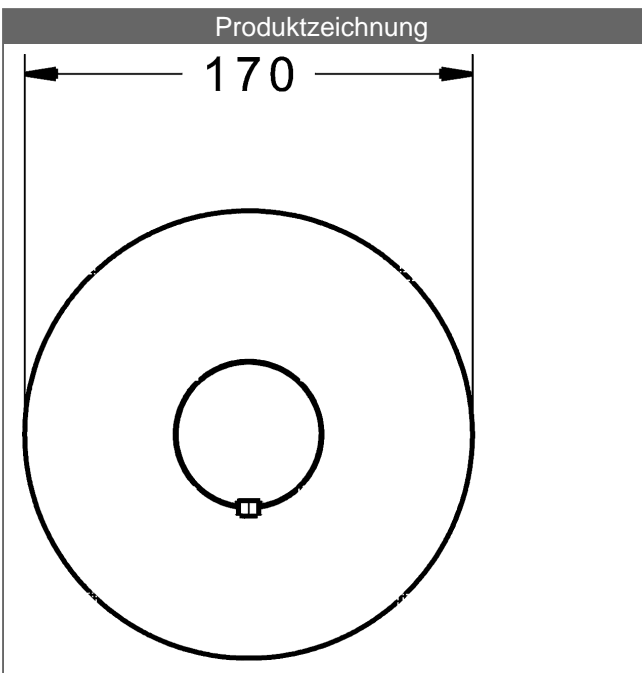

PA-IX 28855/I
 Durchflussmenge: 25 l/min, gemessen bei 3 bar Fließdruck

- Befestigung der Funktionseinheit mit 4 Schrauben
- Funktionseinheit bestehend aus:
 - B-Lock Verschluss-System
 - Rückflussverhinderer
 - Schalldämpfer
- Dekorset bestehend aus:
 - Temperaturwählgriff mit Sicherheitssperre bei 38 °C
 - Hülse und Wandrosette
 - Rosette, verdrehsicher
 - Nachrüstbare Temperaturverriegelung bei ca. 38 °C
 - BLUECLICK Rosettenträger zur einfachen Montage
 - Ausrichtung der Rosette nach Einbau möglich

HANSA 3.4 Thermostat-Regelteil ohne Absperrung

Produktnummer: 59914114

Anzahl in Stückliste: 1

- (-) Schmutzfangsiebe
- (-) Wachs-Dehnstoffelement
- (-) nicht steigende Spindel

Variante	Art.-Nr.	
verchromt	88669501	

passend zu Einbaukörper 8000 / 8001

Produktbild

Produktzeichnung

Produktzeichnung

Produktzeichnung

DVGW: Prüfzeichen DW-6509CS0197

Zugehörige Produkte

Produktbild:	Beschreibung:	Artikelnummer:
	<p>HANSABUEBOX Grundeinheit Unterputz-Einbaukörper</p> <p>ohne Vorabspernung</p>	<p>80000000</p>
	<p>HANSABUEBOX Grundeinheit Unterputz-Einbaukörper</p> <p>mit Vorabspernung</p>	<p>80010000</p>