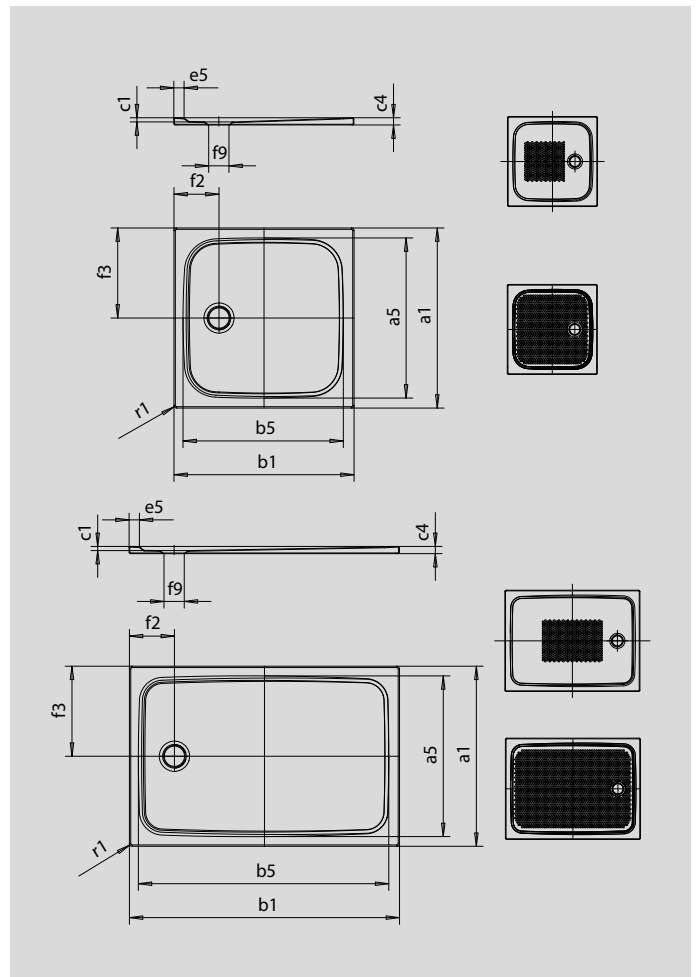

# CAYONOPLAN

- bodenebene Dusche
- klassisches Design mit umlaufender Prägung
- Perfect Match zur CAYONO Modellfamilie
- großzügige Standfläche durch seitlichen Ablauf
- aus KALDEWEI Stahl-Email

Abbildung ähnlich

Modell	Gesamt-Aufbauhöhe					Bauhöhe				
	2251	2254	2255	2256	2257	2251	2254	2255	2256	2257
KA 90	98	98	98	98	98	81	81	81	81	81
KA 90 extraflach	87	87	87	87	87	70	70	70	70	70
KA 90 senkrecht	49	49	49	49	49	81	81	81	81	81
KA 90 ultraflach	78	78	78	78	78	61	61	61	61	61

SECURE<sup>+</sup>

Modell	2251	2254	2255	2256	2257	
Äußere Länge	a <sub>1</sub>	800	900	750	800	900 mm
Innere Länge	a <sub>5</sub>	690	790	640	690	790 mm
Äußere Breite	b <sub>1</sub>	800	900	1000	1000	1000 mm
Innere Breite	b <sub>5</sub>	690	790	890	890	890 mm
Tiefe Innen	c <sub>1</sub>	18	18	18	18	18 mm
Randhöhe	c <sub>4</sub>	32	32	32	32	32 mm
Randbreite	e <sub>5</sub>	50	50	50	50	50 mm
Durchmesser Ablaufloch	f <sub>9</sub>	Ø 90	Ø 90	Ø 90	Ø 90	Ø 90 mm
Abstand Wannrand bis Mitte Ablaufloch	f <sub>2</sub> ; f <sub>3</sub>	200; 400	200; 450	200; 375	200; 400	200; 450 mm
Äußerer Radius	r <sub>1</sub>	12	12	12	12	12 mm
Nettogewicht		17	21	20	21	24 kg
Antislip		355 x 355	355 x 355	375 x 535	375 x 535	495 x 495 mm
Vollantislip		615 x 635	695 x 735	575 x 835	615 x 835	695 x 835 mm
SECURE PLUS		Vollflächig	Vollflächig	Vollflächig	Vollflächig	Vollflächig