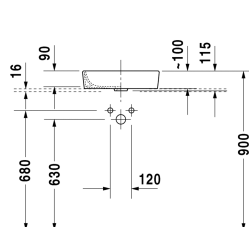

Starck 2 Aufsatzbecken # 2321440000

| < 435 mm > |

Aufsatzbecken	Größe	Gewicht	Bestellnummer
geschliffen, ohne Überlauf, ohne Hahnlochbank, Befestigung inklusive, 435 mm			
Farben			
00 Weiß			
Variante			
☒	435 x 395 mm	7,500 Kilogramm	2321440000
Sanitärkeramiken mit der speziellen WonderGliss Oberflächen Ausführung bleiben sauber und gut aussehend für eine lange Zeit. Wenn Sie WonderGliss bestellen fügen Sie bitte eine "1" als elfte Ziffer zur Bestellnummer hinzu.			
Zubehör			
Schaftventil für Waschtische ohne Überlauf	50 mm	0,300 Kilogramm	005024
Design Siphon		1,500 Kilogramm	005036
Passende Produkte			
Waschtischunterbau wandhängend 2 Schubkästen, 2 Auszüge, Schubkästen unter dem Becken inkl. Siphonausschnitt und Schürze, 1 offenes Fach inkl. Holzboden, 1 Konsolenplatte mit wahlweise einem oder zwei Ausschnitten, 1400 x 550 mm	1400 x 550 mm		DE4970 B/L/R
Waschtischunterbau wandhängend 1 Auszug, 1 Konsolenplatte mit einem Ausschnitt, 1200 x 550 mm	1200 x 550 mm		DE4949
Waschtischunterbau wandhängend 1 Auszug, 1 Konsolenplatte mit einem Ausschnitt, 1000 x 550 mm	1000 x 550 mm		DE4948
Waschtischunterbau wandhängend 1 Schubkasten, 1 Auszug, oberer Schubkasten inkl. Siphonausschnitt und Schürze, 1 Konsolenplatte mit einem Ausschnitt, 800 x 550 mm	800 x 550 mm		DE4967
Waschtischunterbau wandhängend 1 Schubkasten, 1 Auszug, oberer Schubkasten inkl. Siphonausschnitt und Schürze, 1 Konsolenplatte mit einem Ausschnitt, 1000 x 550 mm	1000 x 550 mm		DE4968
Waschtischunterbau wandhängend 1 Schubkasten, 1 Auszug, oberer Schubkasten inkl. Siphonausschnitt und Schürze, 1 Konsolenplatte mit einem Ausschnitt, 1200 x 550 mm	1200 x 550 mm		DE4969