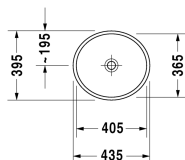

Starck 2 Aufsatzbecken # 2321440000

| < 435 mm > |

Aufsatzbecken	Größe	Gewicht	Bestellnummer
geschliffen, ohne Überlauf, ohne Hahnlochbank, Befestigung inklusive, 435 mm			
Farben			
00 Weiß			
Variante			
☒	435 x 395 mm	7,500 Kilogramm	2321440000
Sanitärkeramiken mit der speziellen WonderGliss Oberflächen Ausführung bleiben sauber und gut aussehend für eine lange Zeit. Wenn Sie WonderGliss bestellen fügen Sie bitte eine "1" als elfte Ziffer zur Bestellnummer hinzu.			
Zubehör			
Schaftventil für Waschtische ohne Überlauf	50 mm	0,300 Kilogramm	005024
Design Siphon		1,500 Kilogramm	005036
Passende Produkte			
Waschtischunterbau wandhängend 2 Schubkästen, 2 Auszüge, Schubkästen unter dem Becken inkl. Siphonausschnitt und Schürze, 1 offenes Fach inkl. Holzboden, 1 Konsolenplatte mit wahlweise einem oder zwei Ausschnitten, 1400 x 550 mm	1400 x 550 mm		DE4970 B/L/R
Waschtischunterbau wandhängend 1 Auszug, 1 Konsolenplatte mit einem Ausschnitt, 1200 x 550 mm	1200 x 550 mm		DE4949
Waschtischunterbau wandhängend 1 Auszug, 1 Konsolenplatte mit einem Ausschnitt, 1000 x 550 mm	1000 x 550 mm		DE4948
Waschtischunterbau wandhängend 1 Schubkasten, 1 Auszug, oberer Schubkasten inkl. Siphonausschnitt und Schürze, 1 Konsolenplatte mit einem Ausschnitt, 800 x 550 mm	800 x 550 mm		DE4967
Waschtischunterbau wandhängend 1 Schubkasten, 1 Auszug, oberer Schubkasten inkl. Siphonausschnitt und Schürze, 1 Konsolenplatte mit einem Ausschnitt, 1000 x 550 mm	1000 x 550 mm		DE4968
Waschtischunterbau wandhängend 1 Schubkasten, 1 Auszug, oberer Schubkasten inkl. Siphonausschnitt und Schürze, 1 Konsolenplatte mit einem Ausschnitt, 1200 x 550 mm	1200 x 550 mm		DE4969