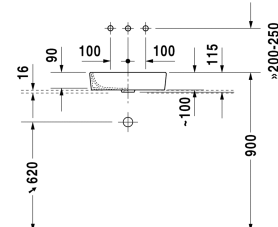

Starck 2 Aufsatzbecken # 2321440000

| < 435 mm > |

Aufsatzbecken	Größe	Gewicht	Bestellnummer
geschliffen, ohne Überlauf, ohne Hahnlochbank, Befestigung inklusive, 435 mm			
Farben			
00 Weiß			
Variante			
☒	435 x 395 mm	7,500 Kilogramm	2321440000
Sanitärkeramiken mit der speziellen WonderGliss Oberflächen Ausführung bleiben sauber und gut aussehend für eine lange Zeit. Wenn Sie WonderGliss bestellen fügen Sie bitte eine "1" als elfte Ziffer zur Bestellnummer hinzu.			
Zubehör			
Schaftventil für Waschtische ohne Überlauf	50 mm	0,300 Kilogramm	005024
Design Siphon		1,500 Kilogramm	005036
Passende Produkte			
Waschtischunterbau wandhängend 2 Schubkästen, 2 Auszüge, Schubkästen unter dem Becken inkl. Siphonausschnitt und Schürze, 1 offenes Fach inkl. Holzboden, 1 Konsolenplatte mit wahlweise einem oder zwei Ausschnitten, 1400 x 550 mm	1400 x 550 mm		DE4970 B/L/R
Waschtischunterbau wandhängend 1 Auszug, 1 Konsolenplatte mit einem Ausschnitt, 1200 x 550 mm	1200 x 550 mm		DE4949
Waschtischunterbau wandhängend 1 Auszug, 1 Konsolenplatte mit einem Ausschnitt, 1000 x 550 mm	1000 x 550 mm		DE4948
Waschtischunterbau wandhängend 1 Schubkasten, 1 Auszug, oberer Schubkasten inkl. Siphonausschnitt und Schürze, 1 Konsolenplatte mit einem Ausschnitt, 800 x 550 mm	800 x 550 mm		DE4967
Waschtischunterbau wandhängend 1 Schubkasten, 1 Auszug, oberer Schubkasten inkl. Siphonausschnitt und Schürze, 1 Konsolenplatte mit einem Ausschnitt, 1000 x 550 mm	1000 x 550 mm		DE4968
Waschtischunterbau wandhängend 1 Schubkasten, 1 Auszug, oberer Schubkasten inkl. Siphonausschnitt und Schürze, 1 Konsolenplatte mit einem Ausschnitt, 1200 x 550 mm	1200 x 550 mm		DE4969