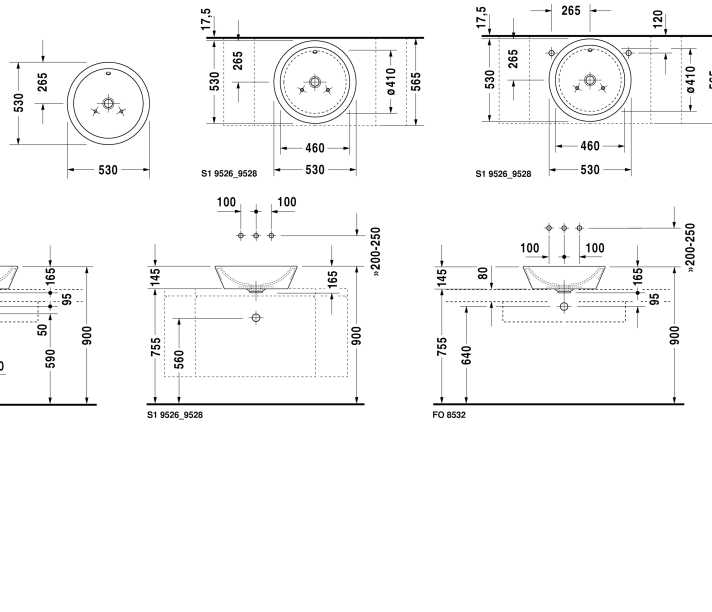

# Aufsatzbecken # 044753..00

< 530 mm >

Aufsatzbecken	Größe	Gewicht	Bestellnummer
geschliffen, mit Überlauf, ohne Hahnlochbank, Überlaufclip Chrom inklusive, Befestigung inklusive, 530 mm			
<b>Farben</b>			
00 Weiss			
<b>Variante</b>			
☒ geschliffen, Überlaufclip Chrom inklusive, mit Überlauf, ohne Hahnlochbank	Ø 530 mm	11,700 kg	044753..00
Sanitärkeramiken mit der speziellen WonderGliss Oberflächen Ausführung bleiben sauber und gut aussehend für eine lange Zeit. Wenn Sie WonderGliss bestellen fügen Sie bitte eine "1" als elfte Ziffer zur Bestellnummer hinzu.			
<b>Zubehör</b>			
Design Siphon		1,500 kg	005036
Design Eckventil inklusive Rosette	1/2" mm	0,500 kg	003045
Kniehebelventil Betätigung waagrecht**		0,500 kg	005031
Kniehebelventil Betätigung senkrecht***		0,500 kg	005051
<b>Ausschreibungstext</b>			
DURAVIT Starck 1 Aufsatzbecken Design by Philippe Starck, mit Überlauf aus Sanitärkeramik ohne Hahnlochbank zur Montage auf Konsole oder Badmöbel. Kreisrunde leicht konische Beckenform. Einschließlich Befestigung. Abmessungen(BxTxH)530x530x145mm. Weiß. Best.Nr. 0447530000			

Alle Zeichnungen enthalten alle notwendigen Maße (mm), die den üblichen Toleranzen unterliegen. Exakte Maße können nur am Produkt abgenommen werden.