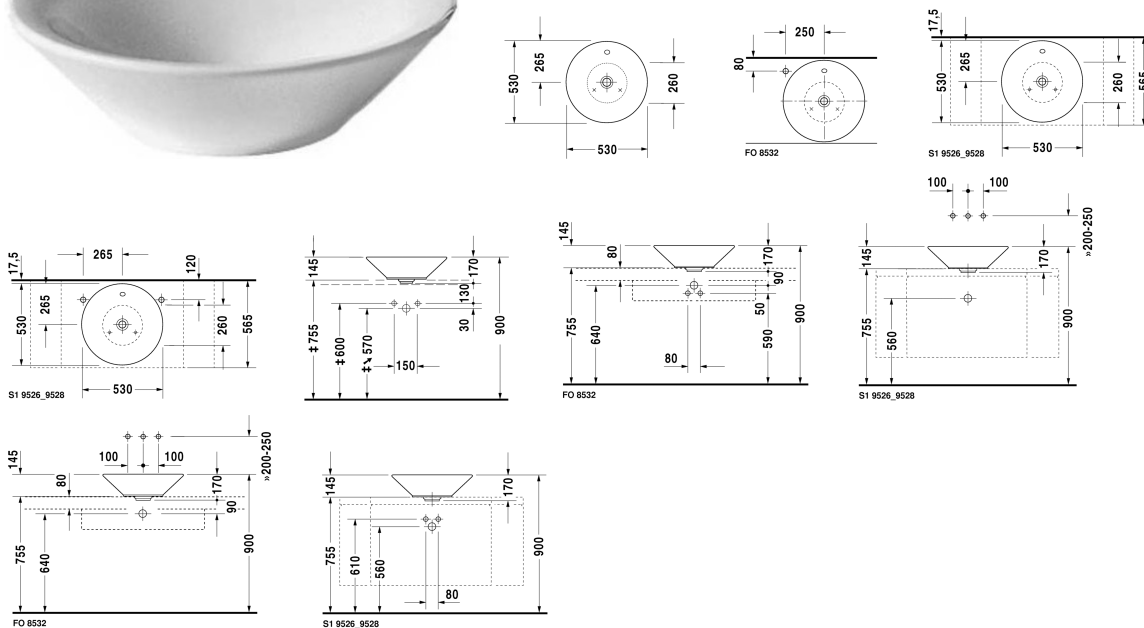

Aufsatzbecken # 040853..00

< 530 mm > |

Aufsatzbecken	Größe	Gewicht	Bestellnummer
mit Überlauf, ohne Hahnlochbank, Überlaufclip Chrom inklusive, Befestigung inklusive, 530 mm			
Farben			
00 Weiss			
Variante			
☒ Überlaufclip Chrom inklusive, mit Überlauf, ohne Hahnlochbank	Ø 530 mm	9,800 kg	040853..00
Sanitärkeramiken mit der speziellen WonderGliss Oberflächen Ausführung bleiben sauber und gut aussehend für eine lange Zeit. Wenn Sie WonderGliss bestellen fügen Sie bitte eine "1" als elfte Ziffer zur Bestellnummer hinzu.			
Zubehör			
Design Siphon		1,500 kg	005036
Design Eckventil inklusive Rosette	1/2" mm	0,500 kg	003045
Kniehebelventil Betätigung waagrecht**		0,500 kg	005031
Kniehebelventil Betätigung senkrecht***		0,500 kg	005051
Ausschreibungstext			
DURAVIT Starck 1 Aufsatzbecken Design by Philippe Starck, mit Überlauf aus Sanitärkeramik ohne Hahnlochbank zur Montage auf Konsole oder Badmöbel. Kreisrunde konische Beckenform. Einschließlich Überlaufclip verchromt und Befestigung. Abmessungen(BxTxH)530x530x145mm. Weiß. Best.Nr. 0408530000			

Alle Zeichnungen enthalten alle notwendigen Maße (mm), die den üblichen Toleranzen unterliegen. Exakte Maße können nur am Produkt abgenommen werden.