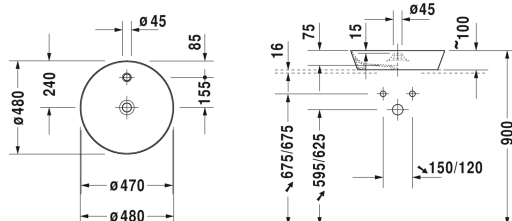

Cape Cod Aufsatzbecken # 232848..00

| < ø 480 mm > |

Aufsatzbecken	Größe	Gewicht	Bestellnummer
mit Armatureninsel, ohne Überlauf, ø 480 mm			
Farben			
00 Weiss 26 Weiß Seidenmatt			
Variante			
● Innenfarbe Weiß, Außenfarbe Weiß	ø 480 mm	6,100 Kilogramm	232848..00
Infobox			
<p>Gefertigt aus der Spezialmasse DuraCeram, Duravit empfiehlt folgende Armaturen für #232848: Duravit C.1 - M #C11020, Grohe Essence New #32898001, Eurodisc Cosmopolitan #23448002, Concetto #23450001, Eurodisc Joy #23427000, Hansgrohe Metris 110 #31080000, Metris 200 #31183000, Talis 150 #32052000 und Axor Starck 10003000</p>			
<p>Sanitärkeramiken mit der speziellen WonderGliss Oberflächen Ausführung bleiben sauber und gut aussehend für eine lange Zeit. Wenn Sie WonderGliss bestellen fügen Sie bitte eine "1" als elfte Ziffer zur Bestellnummer hinzu.</p>			
Zubehör			
Design Siphon		1,500 Kilogramm	005036
Schaftventil für Waschtische ohne Überlauf	50 mm	0,300 Kilogramm	005024
Passende Produkte			
Waschtischunterbau stehend 1 Konsolenplatte, 1 Möbel mit Türen und Regalelement seitlich, 1120 x 570 mm	1120 x 570 mm		CC9533
Waschtischunterbau stehend 1 Konsolenplatte, 1 Ablage unten, 1120 x 570 mm	1120 x 570 mm		CC9532
Ausschreibungstext			
<p>DURAVIT Cap Cod Aufsatzbecken, Design by Philippe Starck, ohne Überlauf aus DuraCeram® mit Armaturinsel. Schale mit sehr feinen, extrem dünnen Rand, Stärke=5mm. Becken mit kreisrunder Form (Beckentiefe=75mm). Innenfarbe Weiß und Außenfarbe Weiß optional mit Außenfarbe Weiß Seidenmatt (#26). Abmessungen(BxTxH) 480x480x100mm. Farbe Weiß/Weiß. Best.Nr.23284800000. Farbe Weiß/Weiß Seidenmatt Best.Nr. 23284802600.</p>			

Alle Zeichnungen enthalten alle notwendigen Maße (mm), die den üblichen Toleranzen unterliegen. Exakte Maße können nur am Produkt abgenommen werden.