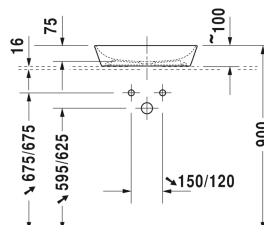

Cape Cod Aufsatzbecken # 233950..00

| < 500 mm > |

Aufsatzbecken	Größe	Gewicht	Bestellnummer
ohne Hahnlochbank, ohne Überlauf, 500 mm			
Farben			
00 Weiss 26 Weiß Seidenmatt			
Variante			
<input checked="" type="checkbox"/> Innenfarbe Weiß, Außenfarbe Weiß	500 x 405 mm	5,800 Kilogramm	233950..00
Infobox			
Gefertigt aus der Spezialmasse DuraCeram, Duravit empfiehlt folgende Armaturen für #233950: Duravit C.1 - L #C11030, C.1 - XL #C11040, Hansgrohe Logis 190 #71090000, Axor Starck 10103000 und Grohe EUD Joystick #23428000			
Sanitärkeramiken mit der speziellen WonderGliss Oberflächen Ausführung bleiben sauber und gut aussehend für eine lange Zeit. Wenn Sie WonderGliss bestellen fügen Sie bitte eine "1" als elfte Ziffer zur Bestellnummer hinzu.			
Zubehör			
Design Siphon		1,500 Kilogramm	005036
Schaftventil für Waschtische ohne Überlauf	50 mm	0,300 Kilogramm	005024
Passende Produkte			
Waschtischunterbau wandhängend 1 Auszug, Konsolenplatte mit einem Ausschnitt, für 1 Aufsatzbecken mittig, 800 x 550 mm	800 x 550 mm		KT6694
Waschtischunterbau wandhängend 1 Auszug, Konsolenplatte mit einem Ausschnitt, für 1 Aufsatzbecken mittig, 1000 x 550 mm	1000 x 550 mm		KT6695
Waschtischunterbau wandhängend 1 Auszug, Konsolenplatte mit einem Ausschnitt, für 1 Aufsatzbecken mittig, 1200 x 550 mm	1200 x 550 mm		KT6696
Waschtischunterbau wandhängend 2 Auszüge, 1 Konsolenplatte mit wahlweise einem oder zwei Ausschnitten, für 1 bzw. 2 Aufsatzbecken, 1400 x 550 mm	1400 x 550 mm		KT6697 B/L/R

Alle Zeichnungen enthalten alle notwendigen Maße (mm), die den üblichen Toleranzen unterliegen. Exakte Maße können nur am Produkt abgenommen werden.