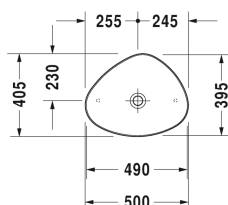

Cape Cod Aufsatzbecken # 233950..00

| < 500 mm > |

Aufsatzbecken	Größe	Gewicht	Bestellnummer
ohne Hahnlochbank, ohne Überlauf, 500 mm			
Farben			
00 Weiss 26 Weiß Seidenmatt			
Variante			
<input checked="" type="checkbox"/> Innenfarbe Weiß, Außenfarbe Weiß	500 x 405 mm	5,800 Kilogramm	233950..00
Infobox			
Gefertigt aus der Spezialmasse DuraCeram, Duravit empfiehlt folgende Armaturen für #233950: Duravit C.1 - L #C11030, C.1 - XL #C11040, Hansgrohe Logis 190 #71090000, Axor Starck 10103000 und Grohe EUD Joystick #23428000			
Sanitärkeramiken mit der speziellen WonderGliss Oberflächen Ausführung bleiben sauber und gut aussehend für eine lange Zeit. Wenn Sie WonderGliss bestellen fügen Sie bitte eine "1" als elfte Ziffer zur Bestellnummer hinzu.			
Zubehör			
Design Siphon		1,500 Kilogramm	005036
Schaftventil für Waschtische ohne Überlauf	50 mm	0,300 Kilogramm	005024
Passende Produkte			
Waschtischunterbau wandhängend 1 Auszug, Konsolenplatte mit einem Ausschnitt, für 1 Aufsatzbecken mittig, 800 x 550 mm	800 x 550 mm		KT6694
Waschtischunterbau wandhängend 1 Auszug, Konsolenplatte mit einem Ausschnitt, für 1 Aufsatzbecken mittig, 1000 x 550 mm	1000 x 550 mm		KT6695
Waschtischunterbau wandhängend 1 Auszug, Konsolenplatte mit einem Ausschnitt, für 1 Aufsatzbecken mittig, 1200 x 550 mm	1200 x 550 mm		KT6696
Waschtischunterbau wandhängend 2 Auszüge, 1 Konsolenplatte mit wahlweise einem oder zwei Ausschnitten, für 1 bzw. 2 Aufsatzbecken, 1400 x 550 mm	1400 x 550 mm		KT6697 B/L/R

Alle Zeichnungen enthalten alle notwendigen Maße (mm), die den üblichen Toleranzen unterliegen. Exakte Maße können nur am Produkt abgenommen werden.