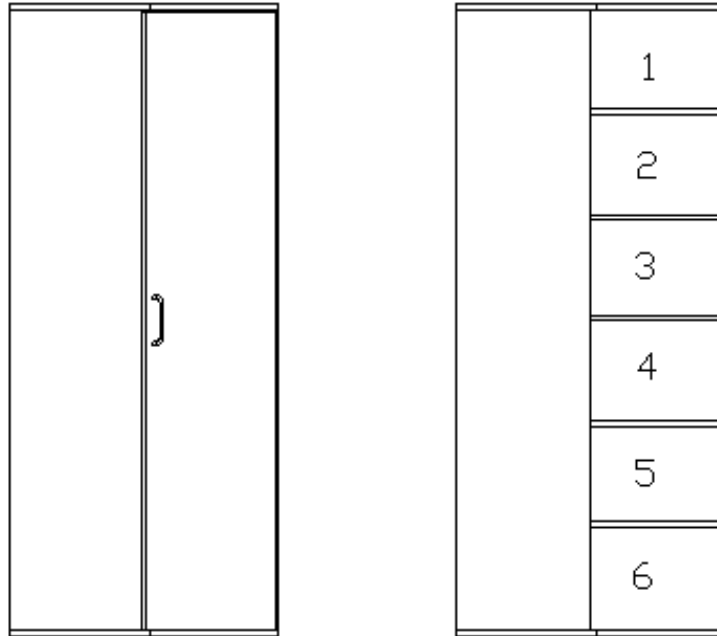

Fächerbemaßung Mehrzweckschrank

Bauhaus Artikelnummer: 26507534; 26506939; 26498489

+ Korpus [cm] (B/H/T) : 75 / 178 / 75

Nutz-Maße, ohne Seiten und Böden sowie hinter den Blenden

Fachnummer	Breite [cm]	Höhe [cm]	Tiefe [cm]
1	71,5	27,5	35
2	71,5	28	35
3	71,5	26,5	35
4	71,5	28	35
5	71,5	26,5	35
6	71,5	29	35