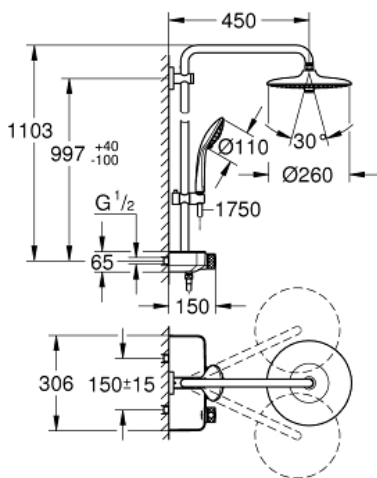

EUPHORIA SMARTCONTROL SYSTEM 260 MONO

Duschsystem mit
Thermostatbatterie für die...

Artikel 26509000

Pure Freude
an Wasser

GROHE

Produktbeschreibung:

EUPHORIA SMARTCONTROL SYSTEM 260 MONO
Duschsystem mit Thermostatbatterie für die
Wandmontage

Spezifikation:

bestehend aus:

horizontaler Duscharm, 450 mm

obere Konsole variabel zur minimalen Anpassung an
vorhandene Bohrlöcher

Aufputz-Thermostat mit SmartControl
ermöglicht den Wechsel zwischen:

Euphoria 260 Kopfbrause (26 455)

3 Strahlarten:

Rain, SmartRain, Jet

mit Kugelgelenk

Drehwinkel $\pm 15^\circ$

Handbrause Euphoria 110 Massage, Brauseboden weiß (27 221 001)

3 Strahlarten:

Rain, SmartRain, Massage

in der Höhe verstellbar mittels Gleitelement

Brauseschlauch Silverflex 1.750 mm (28 388)

GROHE DreamSpray perfektes Strahlbild

GROHE StarLight Oberfläche

GROHE CoolTouch kein Verbrennen an heißen Oberflächen

GROHE TurboStat Kompaktkartusche mit Dehnstoff-
Thermoelement

GROHE EcoJoy Wasserspar-Technologie

GROHE SafeStop Sicherheitssperre bei 38°C

GROHE SafeStop Plus Sicherheitssperre bei 38°C und

zusätzlich optional einsetzbarer Temperaturendanschlag bei
43°C

SmartControl: An/Aus per Knopfdruck und Volumensteuerung durch Drehen

integrierte **GROHE EasyReach** Duscablage

SpeedClean Antikalk-System

Twistfree gegen Verdrehen des Brauseschlauchs

für Durchlauferhitzer ab 18 kW/h geeignet

Farbe:

□ 26509000 chrom