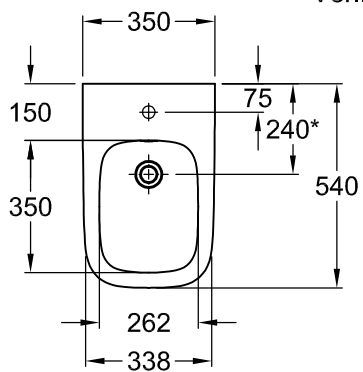

Armatur mit flexiblen Schläuchen!

* Verl. Ablauf für Siphon erforderlich!

Smyle
Bidet,
wandhängend
Mod.- Nr. 23 55 50
11.02.2016/Th