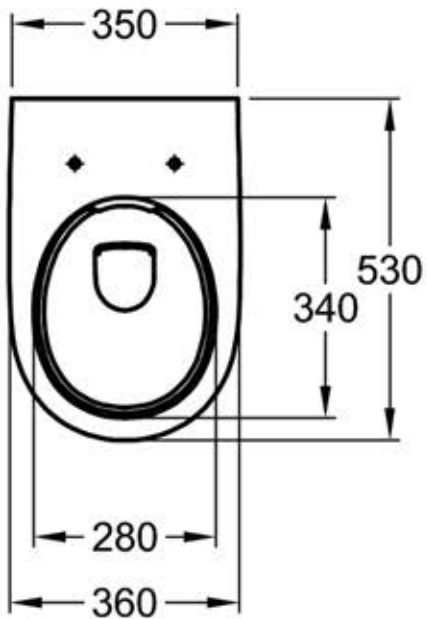

* Zur Montage ist ein verlängerter
Ablaufstutzen erforderlich!

RENOVA NR. 1 Premium Rimfree
Tiefspül-WC 4,5/6l ohne Spülrand,
wandhängend
Mod.- Nr. 20 30 70
15.02.2016/Th