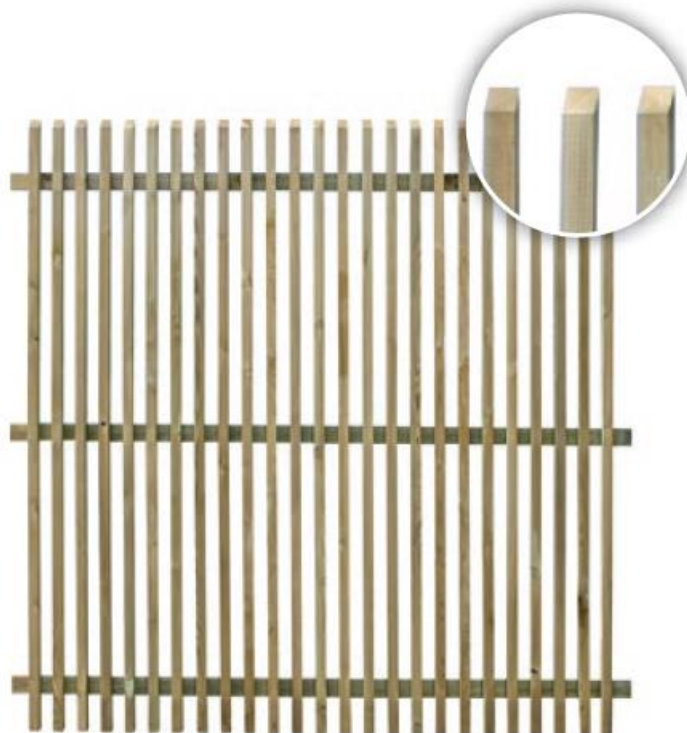

forest-style
ENJOY YOUR GARDEN

- Madera de pino silvestre
- Certificado FSC
- Tratamiento autoclave III verde

- Grosor 44 mm
- Sección lamas 3x3 cm
- Lamas biseladas
- Recortable según dimensión deseada

Pika

FAMILIA PIKA:

- Bordura ref.3049

- Valla ref. 1542

- Puerta ref. 1688

Lamas biseladas

EAN 3598740018814
24 uds/palet
28,93 kg/ud

Réf. **1881**
180 x 180 cm

 x24
L 188 x I 76 x H 195 cm