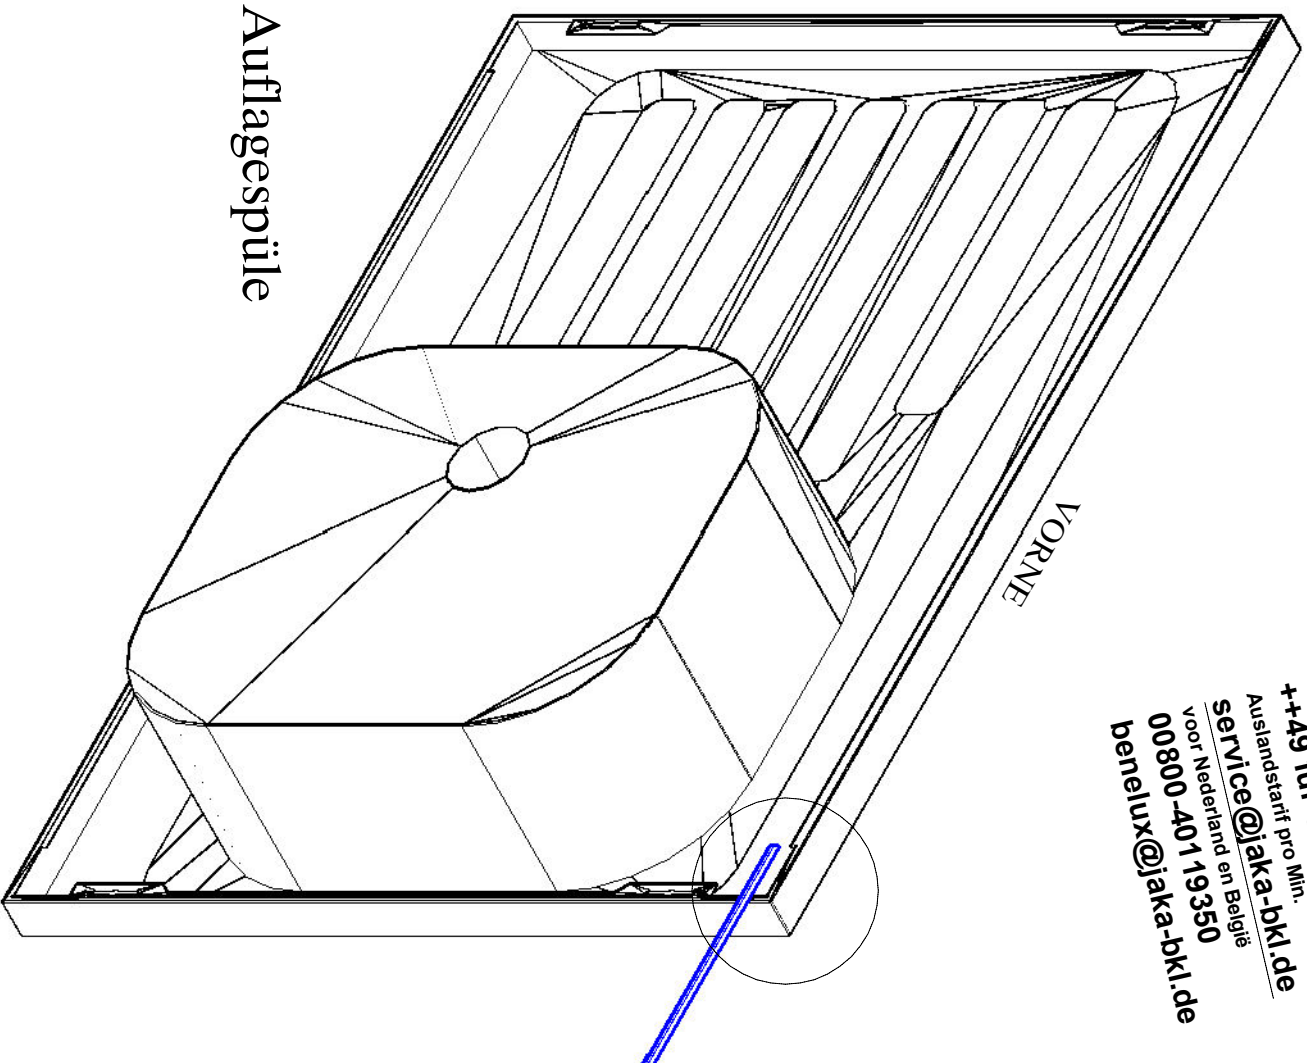

Montageanleitung

Service-Hotline
01805-678101
0,14€ pro Min.
++49 für Österreich
Auslandstarif pro Min.
service@jaka-bkl.de
voor Nederland en België
00800-40119350
benelux@jaka-bkl.de

Auflagespüle

VORNE

Schnittschutzprofil
946109