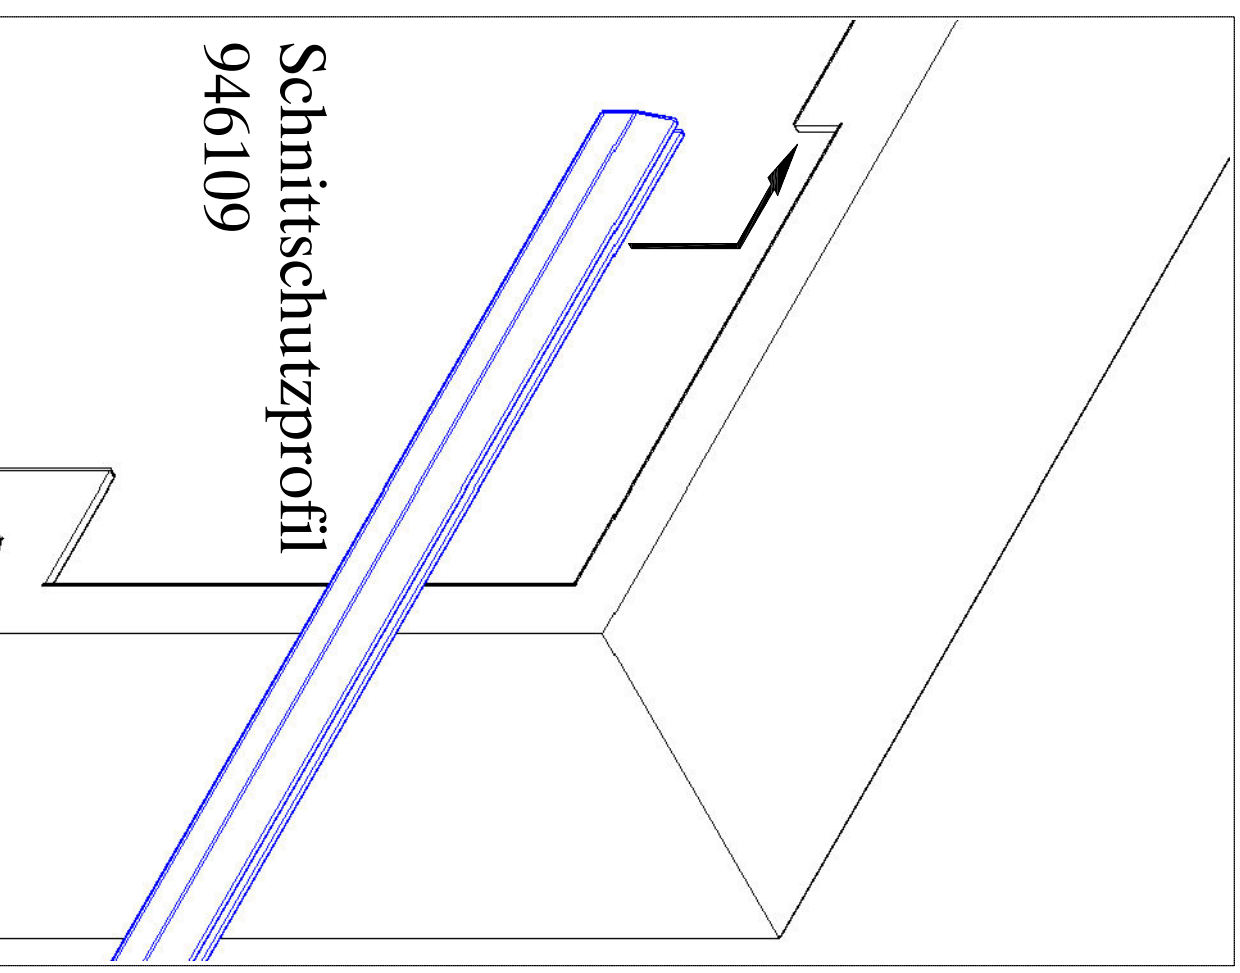

Montageanleitung

Service-Hotline
01805-678101
0,14€ pro Min.
++49 für Österreich
Auslandstarif pro Min.
service@jaka-bkl.de
voor Nederland en België
00800-40119350
benelux@jaka-bkl.de

Auflagespüle

VORNE

Schnittschutzprofil
946109