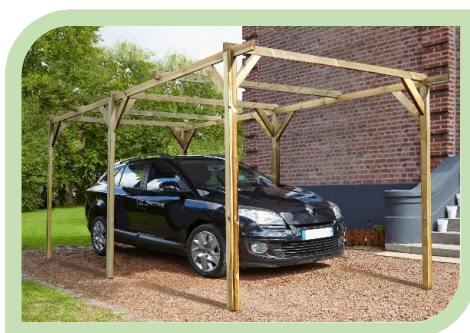

## REF 2303

COCHERA PACO 300X512XH.231CM

Postes 9x9cm

Autoclave III verde

EAN 3760118516103

1 uds/palet

149,30 kg

## Paco

2,21 m (interior)  
2,31 m (exterior)