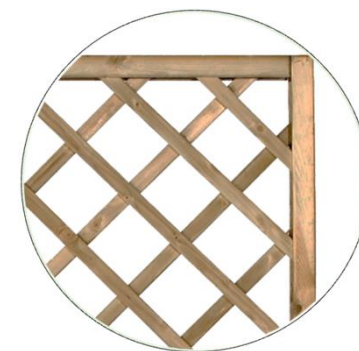

**forest-style**  
ENJOY YOUR GARDEN

Soprano

### CELOSIAS SOPRANO

Espesor 30 mm / malla 125x125 mm  
Madera de pino silvestre  
Certificado FSC  
Tratamiento autoclave III verde

Réf. **3053**  
**40 x 180 cm**

 x25  
L 185 x l 80 x H 57,5 cm

EAN 3598740030533  
25 uds/palet