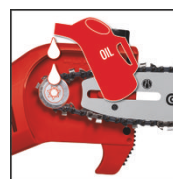

Logistische Daten

- Produktgewicht	3 kg
- Bruttogewicht Einzelverpackung	5.5 kg
- Maße Einzelverpackung	1135 x 255 x 130 mm
- Stück pro Exportkarton	3 STK
- Bruttogewicht Exportkarton	17 kg
- Maße Exportkarton	1145 x 395 x 265 mm
- Containermengen (20"/40"/40"HC)	672 | 1392 | 1734