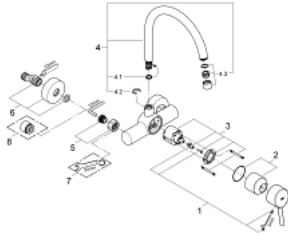

32 667 001 **CONCETTO EINHAND-SPÜLTISCHBATTERIE, DN 15**

PRODUKTBESCHREIBUNG

- Wandmontage
- GROHE StarLight Oberfläche
- GROHE SilkMove 46 mm Keramikkartusche
- Auslauf mit Mousseur
- variabel einstellbare Mengenbegrenzung
- schwenkbarer Rohauslauf
- Schwenkbereich 360°
- Ausladung 280 mm
- S-Anschlüsse

32 667 001 **CONCETTO EINHAND-SPÜLTISCHBATTERIE, DN 15**

ERSATZTEILE

- 1: Hebel (Bestell-Nr. 46723000)
- 2: Kappe (Bestell-Nr. 46578000)
- 3: Kartusche (Bestell-Nr. 46048000)
- 4: Auslauf (Bestell-Nr. 13266000)
- 4.1: O-Ring $\varnothing 13,5 \times \varnothing 2,75$ (Bestell-Nr. 0128500M)
- 4.2: Sicherungsring (Bestell-Nr. 0485300M)
- 4.3: Mousseur (Bestell-Nr. 06574000)
- 4.3: Mousseur (Bestell-Nr. 13935000)
- 5: Anschlußverschraubung, 1/2" (Bestell-Nr. 45044000)
- 6: S-Anschluss (Bestell-Nr. 12662000)
- 7: Spezialschlüssel (Bestell-Nr. 19377000)*
- 8: Verlängerung 3/4", 20 mm (Bestell-Nr. 0713000M)*