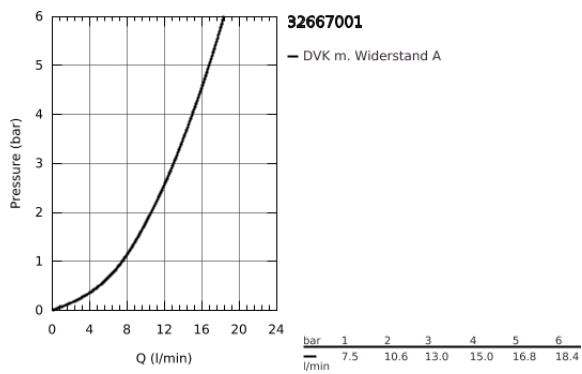

32 667 001 **CONCETTO EINHAND-SPÜLTISCHBATTERIE, DN 15**

PRODUKTBESCHREIBUNG

- Wandmontage
- GROHE StarLight Oberfläche
- GROHE SilkMove 46 mm Keramikkartusche
- Auslauf mit Mousseur
- variabel einstellbare Mengenbegrenzung
- schwenkbarer Rohauslauf
- Schwenkbereich 360°
- Ausladung 280 mm
- S-Anschlüsse

32 667 001 **CONCETTO EINHAND-SPÜLTISCHBATTERIE, DN 15**

ERSATZTEILE

- 1: Hebel (Bestell-Nr. 46723000)
- 2: Kappe (Bestell-Nr. 46578000)
- 3: Kartusche (Bestell-Nr. 46048000)
- 4: Auslauf (Bestell-Nr. 13266000)
- 4.1: O-Ring $\varnothing 13,5 \times \varnothing 2,75$ (Bestell-Nr. 0128500M)
- 4.2: Sicherungsring (Bestell-Nr. 0485300M)
- 4.3: Mousseur (Bestell-Nr. 06574000)
- 4.3: Mousseur (Bestell-Nr. 13935000)
- 5: Anschlußverschraubung, 1/2" (Bestell-Nr. 45044000)
- 6: S-Anschluss (Bestell-Nr. 12662000)
- 7: Spezialschlüssel (Bestell-Nr. 19377000)*
- 8: Verlängerung 3/4", 20 mm (Bestell-Nr. 0713000M)*