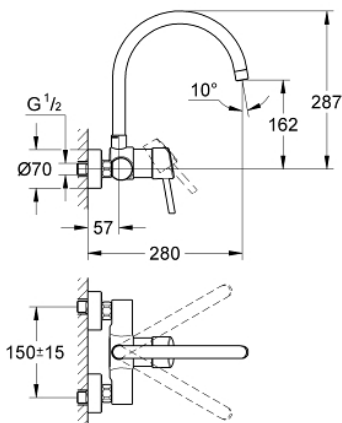

32 667 001 **CONCETTO EINHAND-SPÜLTISCHBATTERIE, DN 15**

PRODUKTBESCHREIBUNG

- Wandmontage
- GROHE StarLight Oberfläche
- GROHE SilkMove 46 mm Keramikkartusche
- Auslauf mit Mousseur
- variabel einstellbare Mengenbegrenzung
- schwenkbarer Rohauslauf
- Schwenkbereich 360°
- Ausladung 280 mm
- S-Anschlüsse

32 667 001 **CONCETTO EINHAND-SPÜLTISCHBATTERIE, DN 15**

ERSATZTEILE

- 1: Hebel (Bestell-Nr. 46723000)
- 2: Kappe (Bestell-Nr. 46578000)
- 3: Kartusche (Bestell-Nr. 46048000)
- 4: Auslauf (Bestell-Nr. 13266000)
- 4.1: O-Ring $\varnothing 13,5 \times \varnothing 2,75$ (Bestell-Nr. 0128500M)
- 4.2: Sicherungsring (Bestell-Nr. 0485300M)
- 4.3: Mousseur (Bestell-Nr. 06574000)
- 4.3: Mousseur (Bestell-Nr. 13935000)
- 5: Anschlußverschraubung, 1/2" (Bestell-Nr. 45044000)
- 6: S-Anschluss (Bestell-Nr. 12662000)
- 7: Spezialschlüssel (Bestell-Nr. 19377000)*
- 8: Verlängerung 3/4", 20 mm (Bestell-Nr. 0713000M)*