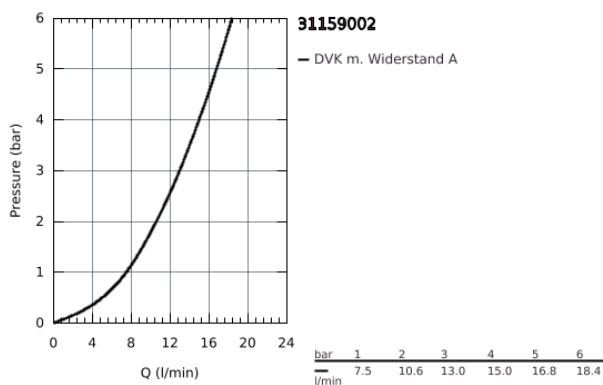

31 159 002 EUROSTYLE COSMOPOLITAN EINHAND-SPÜLTISCHBATTERIE, DN 15

PRODUKTBESCHREIBUNG

- für Vor-Fenster-Montage
- mittelhoher Auslauf
- Einlochmontage
- GROHE StarLight Oberfläche
- GROHE SilkMove 35 mm Keramikkartusche
- Auslauf mit Mousseur
- variabel einstellbare Mengenbegrenzung
- schwenkbarer Rohauslauf
- Schwenkbereich 140°
- verbleibende Sockelhöhe inkl. Schläuche 30 mm
- flexible Anschlusschläuche

31 159 002 EUROSTYLE COSMOPOLITAN EINHAND-SPÜLTISCHBATTERIE, DN 15

ERSATZTEILE

- 1: Hebel (Bestell-Nr. 46726000)
 - 2: Kappe (Bestell-Nr. 46492000)
 - 3: Schraubring (Bestell-Nr. 46759000)
 - 4: Kartusche (Bestell-Nr. 46374000)
 - 5: Dichtungsset (Bestell-Nr. 46760000)
 - 6: Mousseur (Bestell-Nr. 13929000)
 - 7: Schaftbefestigung (Bestell-Nr. 48384000)
 - 8: Stabilisierungsplatte (Bestell-Nr. 05334000)
 - 9: Steckschlüssel (Bestell-Nr. 19332000)*
- *Sonderzubehör