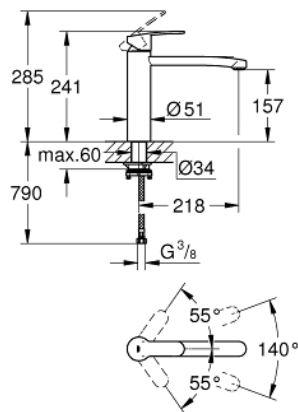

31 159 002 EUROSTYLE COSMOPOLITAN EINHAND-SPÜLTISCHBATTERIE, DN 15

PRODUKTBESCHREIBUNG

- für Vor-Fenster-Montage
- mittelhoher Auslauf
- Einlochmontage
- GROHE StarLight Oberfläche
- GROHE SilkMove 35 mm Keramikkartusche
- Auslauf mit Mousseur
- variabel einstellbare Mengenbegrenzung
- schwenkbarer Rohauslauf
- Schwenkbereich 140°
- verbleibende Sockelhöhe inkl. Schläuche 30 mm
- flexible Anschlusschläuche

31 159 002 EUROSTYLE COSMOPOLITAN EINHAND-SPÜLTISCHBATTERIE, DN 15

ERSATZTEILE

- 1: Hebel (Bestell-Nr. 46726000)
 - 2: Kappe (Bestell-Nr. 46492000)
 - 3: Schraubring (Bestell-Nr. 46759000)
 - 4: Kartusche (Bestell-Nr. 46374000)
 - 5: Dichtungsset (Bestell-Nr. 46760000)
 - 6: Mousseur (Bestell-Nr. 13929000)
 - 7: Schaftbefestigung (Bestell-Nr. 48384000)
 - 8: Stabilisierungsplatte (Bestell-Nr. 05334000)
 - 9: Steckschlüssel (Bestell-Nr. 19332000)*
- *Sonderzubehör