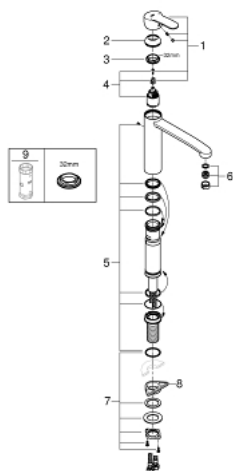

31 159 002 EUROSTYLE COSMOPOLITAN EINHAND-SPÜLTISCHBATTERIE, DN 15

PRODUKTBESCHREIBUNG

- für Vor-Fenster-Montage
- mittelhoher Auslauf
- Einlochmontage
- GROHE StarLight Oberfläche
- GROHE SilkMove 35 mm Keramikkartusche
- Auslauf mit Mousseur
- variabel einstellbare Mengenbegrenzung
- schwenkbarer Rohauslauf
- Schwenkbereich 140°
- verbleibende Sockelhöhe inkl. Schläuche 30 mm
- flexible Anschlusschläuche

31 159 002 EUROSTYLE COSMOPOLITAN EINHAND-SPÜLTISCHBATTERIE, DN 15

ERSATZTEILE

- 1: Hebel (Bestell-Nr. 46726000)
 - 2: Kappe (Bestell-Nr. 46492000)
 - 3: Schraubring (Bestell-Nr. 46759000)
 - 4: Kartusche (Bestell-Nr. 46374000)
 - 5: Dichtungsset (Bestell-Nr. 46760000)
 - 6: Mousseur (Bestell-Nr. 13929000)
 - 7: Schaftbefestigung (Bestell-Nr. 48384000)
 - 8: Stabilisierungsplatte (Bestell-Nr. 05334000)
 - 9: Steckschlüssel (Bestell-Nr. 19332000)*
- *Sonderzubehör