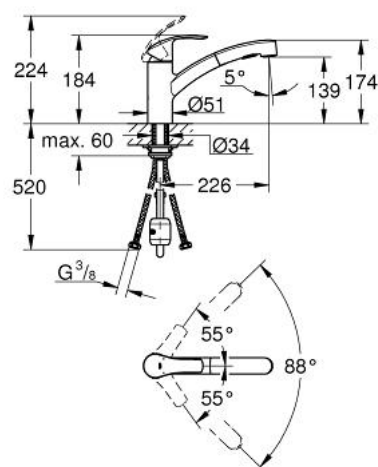

30 305 DC0 EUROSMART EINHAND-SPÜLTISCHBATTERIE, DN 15

PRODUKTBESCHREIBUNG

- flacher Auslauf
- Einlochmontage
- GROHE StarLight Oberfläche
- GROHE SilkMove 35 mm Keramikkartusche
- mit integriertem Temperaturbegrenzer
- **herausziehbare Dual Spülbrause**
- Umstellung: Laminarstrahl/SpeedClean Brausestrahl
- automatische Rückstellung auf Laminarstrahl
- variabel einstellbare Mengenbegrenzung
- schwenkbarer Gussauslauf
- Schwenkbereich 88°
- **GROHE Zero getrennte innenliegende Wasserwege - kein Kontakt mit Blei oder Nickel innerhalb der Armatur**
- flexible Anschlusschläuche
- Schnell-Montage-System
- Eigensicher gegen Rückfließen

30 305 DC0 EUROSART EINHAND-SPÜLTISCHBATTERIE, DN 15

ERSATZTEILE

- 1: Hebel (Bestell-Nr. 46897DC0)
- 2: Kappe (Bestell-Nr. 46492DC0)
- 3: Schraubring (Bestell-Nr. 46815000)
- 4: Kartusche (Bestell-Nr. 46374000)
- 5: Spülbrause (Bestell-Nr. 46956DC0)
- 5.1: Sieb (Bestell-Nr. 0676800M)
- 5.2: Rückflussverhinderer (Bestell-Nr. 08565000)
- 5.3: Strahlregler (Bestell-Nr. 48275000)
- 6: Brauseschlauch (Bestell-Nr. 48293000)
- 7: Kupplung (Bestell-Nr. 46338000)
- 8: Gegenverschraubung (Bestell-Nr. 46346000)
- 9: Stabilisierungsplatte (Bestell-Nr. 05334000)
- 10: Steckschlüssel (Bestell-Nr. 19332000)*