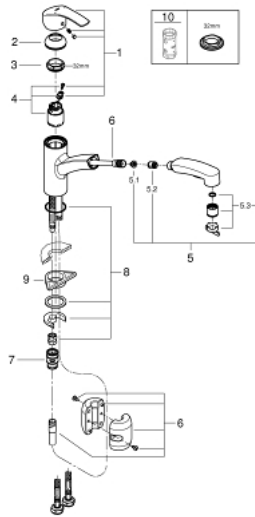

30 305 DC0 EUROSMART EINHAND-SPÜLTISCHBATTERIE, DN 15

PRODUKTBESCHREIBUNG

- flacher Auslauf
- Einlochmontage
- GROHE StarLight Oberfläche
- GROHE SilkMove 35 mm Keramikkartusche
- mit integriertem Temperaturbegrenzer
- **herausziehbare Dual Spülbrause**
- Umstellung: Laminarstrahl/SpeedClean Brausestrahl
- automatische Rückstellung auf Laminarstrahl
- variabel einstellbare Mengenbegrenzung
- schwenkbarer Gussauslauf
- Schwenkbereich 88°
- **GROHE Zero getrennte innenliegende Wasserwege - kein Kontakt mit Blei oder Nickel innerhalb der Armatur**
- flexible Anschlusschläuche
- Schnell-Montage-System
- Eigensicher gegen Rückfließen

30 305 DC0 EUROSART EINHAND-SPÜLTISCHBATTERIE, DN 15

ERSATZTEILE

- 1: Hebel (Bestell-Nr. 46897DC0)
- 2: Kappe (Bestell-Nr. 46492DC0)
- 3: Schraubring (Bestell-Nr. 46815000)
- 4: Kartusche (Bestell-Nr. 46374000)
- 5: Spülbrause (Bestell-Nr. 46956DC0)
- 5.1: Sieb (Bestell-Nr. 0676800M)
- 5.2: Rückflussverhinderer (Bestell-Nr. 08565000)
- 5.3: Strahlregler (Bestell-Nr. 48275000)
- 6: Brauseschlauch (Bestell-Nr. 48293000)
- 7: Kupplung (Bestell-Nr. 46338000)
- 8: Gegenverschraubung (Bestell-Nr. 46346000)
- 9: Stabilisierungsplatte (Bestell-Nr. 05334000)
- 10: Steckschlüssel (Bestell-Nr. 19332000)*