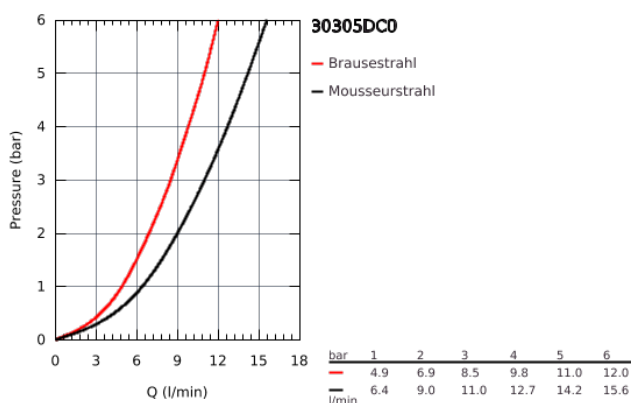

30 305 DC0 EUROSMART EINHAND-SPÜLTISCHBATTERIE, DN 15

PRODUKTBESCHREIBUNG

- flacher Auslauf
- Einlochmontage
- GROHE StarLight Oberfläche
- GROHE SilkMove 35 mm Keramikkartusche
- mit integriertem Temperaturbegrenzer
- **herausziehbare Dual Spülbrause**
- Umstellung: Laminarstrahl/SpeedClean Brausestrahl
- automatische Rückstellung auf Laminarstrahl
- variabel einstellbare Mengenbegrenzung
- schwenkbarer Gussauslauf
- Schwenkbereich 88°
- **GROHE Zero getrennte innenliegende Wasserwege - kein Kontakt mit Blei oder Nickel innerhalb der Armatur**
- flexible Anschlusschläuche
- Schnell-Montage-System
- Eigensicher gegen Rückfließen

30 305 DC0 EUROSART EINHAND-SPÜLTISCHBATTERIE, DN 15

ERSATZTEILE

- 1: Hebel (Bestell-Nr. 46897DC0)
- 2: Kappe (Bestell-Nr. 46492DC0)
- 3: Schraubring (Bestell-Nr. 46815000)
- 4: Kartusche (Bestell-Nr. 46374000)
- 5: Spülbrause (Bestell-Nr. 46956DC0)
- 5.1: Sieb (Bestell-Nr. 0676800M)
- 5.2: Rückflussverhinderer (Bestell-Nr. 08565000)
- 5.3: Strahlregler (Bestell-Nr. 48275000)
- 6: Brauseschlauch (Bestell-Nr. 48293000)
- 7: Kupplung (Bestell-Nr. 46338000)
- 8: Gegenverschraubung (Bestell-Nr. 46346000)
- 9: Stabilisierungsplatte (Bestell-Nr. 05334000)
- 10: Steckschlüssel (Bestell-Nr. 19332000)*