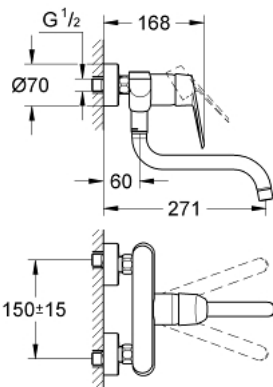

33 772 002 EURODISC COSMOPOLITAN EINHAND-SPÜLTISCHBATTERIE, DN 15

PRODUKTBESCHREIBUNG

- Wandmontage
- GROHE StarLight Oberfläche
- GROHE SilkMove 46 mm Keramikkartusche
- Auslauf mit Mousseur
- variabel einstellbare Mengenbegrenzung
- schwenkbarer Rohauslauf
- Schwenkbereich wählbar: 0° / 150°
- Ausladung 271 mm
- S-Anschlüsse

33 772 002 EURODISC COSMOPOLITAN EINHAND-SPÜLTISCHBATTERIE, DN 15

ERSATZTEILE

- 1: Hebel (Bestell-Nr. 46743000)
- 2: Kappe (Bestell-Nr. 46243000)
- 3: Kartusche (Bestell-Nr. 46048000)
- 4: Anschlußverschraubung, 1/2" (Bestell-Nr. 45044000)
- 5: S-Anschluss (Bestell-Nr. 12662000)
- 6: Auslauf (Bestell-Nr. 13007000)
- 6.1: O-Ring $\varnothing 13,5 \times \varnothing 2,75$ (Bestell-Nr. 0128500M)
- 6.2: Sicherungsring (Bestell-Nr. 0485300M)
- 6.3: Mousseur (Bestell-Nr. 06574000)
- 7: Verlängerung 3/4", 20 mm (Bestell-Nr. 0713000M)*
- 8: Spezialschlüssel (Bestell-Nr. 19377000)*
- 9: Adapter (Bestell-Nr. 45562000)*