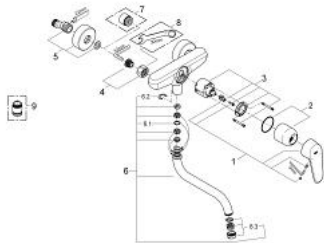

33 772 002 EURODISC COSMOPOLITAN EINHAND-SPÜLTISCHBATTERIE, DN 15

PRODUKTBESCHREIBUNG

- Wandmontage
- GROHE StarLight Oberfläche
- GROHE SilkMove 46 mm Keramikkartusche
- Auslauf mit Mousseur
- variabel einstellbare Mengenbegrenzung
- schwenkbarer Rohauslauf
- Schwenkbereich wählbar: 0° / 150°
- Ausladung 271 mm
- S-Anschlüsse

33 772 002 EURODISC COSMOPOLITAN EINHAND-SPÜLTISCHBATTERIE, DN 15

ERSATZTEILE

- 1: Hebel (Bestell-Nr. 46743000)
- 2: Kappe (Bestell-Nr. 46243000)
- 3: Kartusche (Bestell-Nr. 46048000)
- 4: Anschlußverschraubung, 1/2" (Bestell-Nr. 45044000)
- 5: S-Anschluss (Bestell-Nr. 12662000)
- 6: Auslauf (Bestell-Nr. 13007000)
- 6.1: O-Ring $\varnothing 13,5 \times \varnothing 2,75$ (Bestell-Nr. 0128500M)
- 6.2: Sicherungsring (Bestell-Nr. 0485300M)
- 6.3: Mousseur (Bestell-Nr. 06574000)
- 7: Verlängerung 3/4", 20 mm (Bestell-Nr. 0713000M)*
- 8: Spezialschlüssel (Bestell-Nr. 19377000)*
- 9: Adapter (Bestell-Nr. 45562000)*