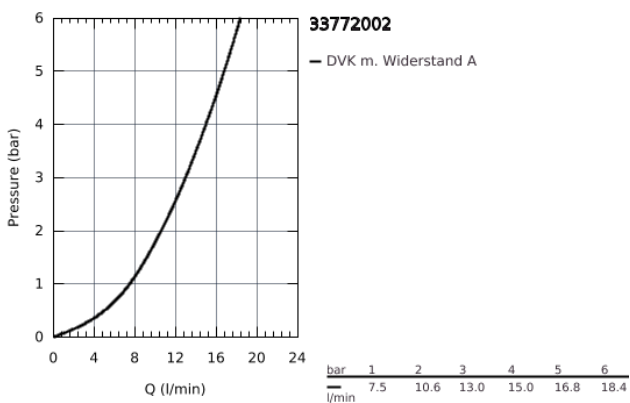

33 772 002 EURODISC COSMOPOLITAN EINHAND-SPÜLTISCHBATTERIE, DN 15

PRODUKTBESCHREIBUNG

- Wandmontage
- GROHE StarLight Oberfläche
- GROHE SilkMove 46 mm Keramikkartusche
- Auslauf mit Mousseur
- variabel einstellbare Mengenbegrenzung
- schwenkbarer Rohauslauf
- Schwenkbereich wählbar: 0° / 150°
- Ausladung 271 mm
- S-Anschlüsse

33 772 002 EURODISC COSMOPOLITAN EINHAND-SPÜLTISCHBATTERIE, DN 15

ERSATZTEILE

- 1: Hebel (Bestell-Nr. 46743000)
- 2: Kappe (Bestell-Nr. 46243000)
- 3: Kartusche (Bestell-Nr. 46048000)
- 4: Anschlußverschraubung, 1/2" (Bestell-Nr. 45044000)
- 5: S-Anschluss (Bestell-Nr. 12662000)
- 6: Auslauf (Bestell-Nr. 13007000)
- 6.1: O-Ring $\varnothing 13,5 \times \varnothing 2,75$ (Bestell-Nr. 0128500M)
- 6.2: Sicherungsring (Bestell-Nr. 0485300M)
- 6.3: Mousseur (Bestell-Nr. 06574000)
- 7: Verlängerung 3/4", 20 mm (Bestell-Nr. 0713000M)*
- 8: Spezialschlüssel (Bestell-Nr. 19377000)*
- 9: Adapter (Bestell-Nr. 45562000)*