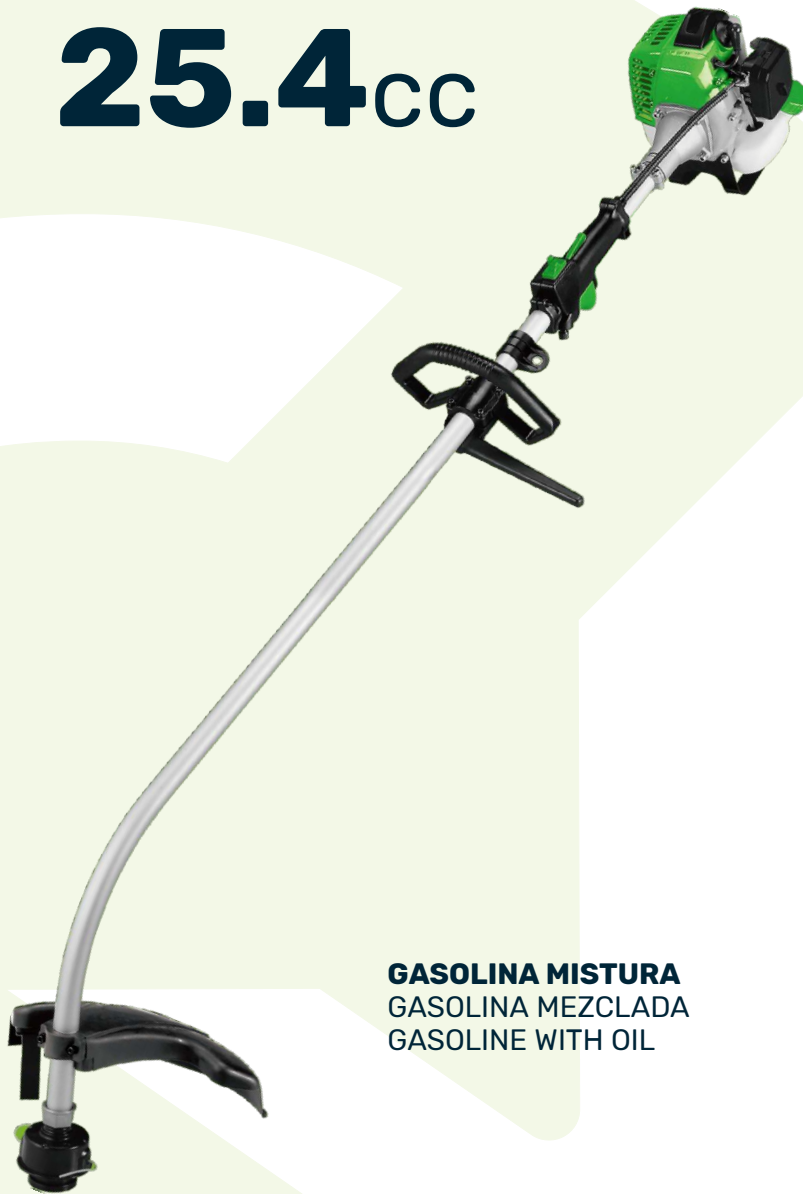

**ROÇADORA
DESBROZADORA
BRUSH CUTTER**

25.4cc

25.4cc

516022251484266

25.4CC

0.7Kw

6500RPM

2T

26MM

GASOLINA MISTURA
GASOLINA MEZCLADA
GASOLINE WITH OIL

Cilindrada Displacement:	25.4cc
Potência Power:	0.7 kW - 6500 r.p.m.
Motor Engine:	2 T
Diâmetro Tubo Diâmetro Tubo Pole Diameter:	26mm
Peso Weight:	3.4 Kg

Descrição: Roçadora
Marca: Saurium

N. Ref.	Especificação	Quant. Caixa:
48426	25.4 cc - 26mm - 0.7 kw	1