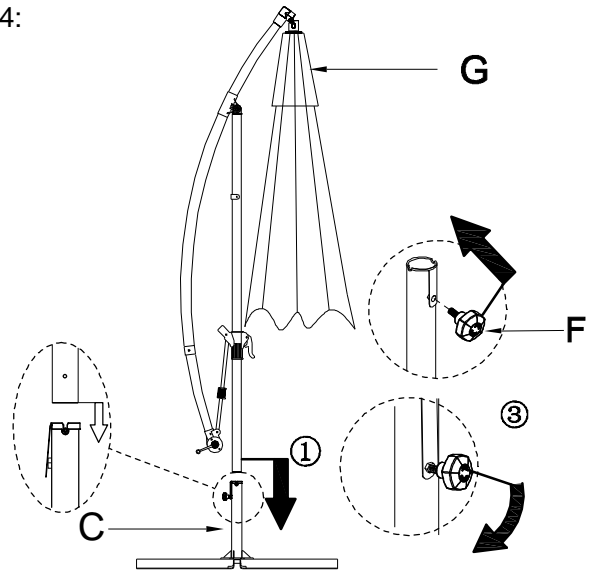

01:

04:

02:

05:

03:

06:

BAHAG AG
Gutenbergstr.21
68167 Mannheim
Germany

EAN:4024506651463
EAN:4024506651470
EAN:4024506651487