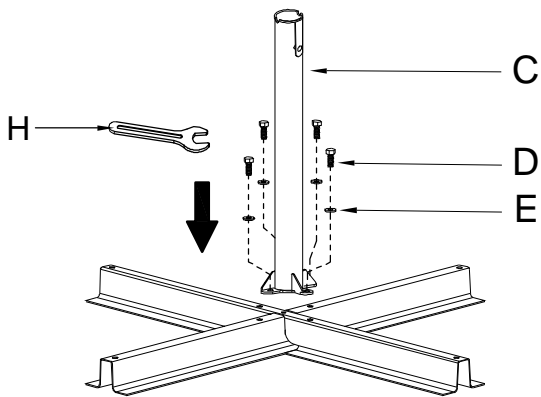

01:

04:

02:

05:

03:

06:

BAHAG AG
Gutenbergstr.21
68167 Mannheim
Germany

EAN:4024506651463
EAN:4024506651470
EAN:4024506651487