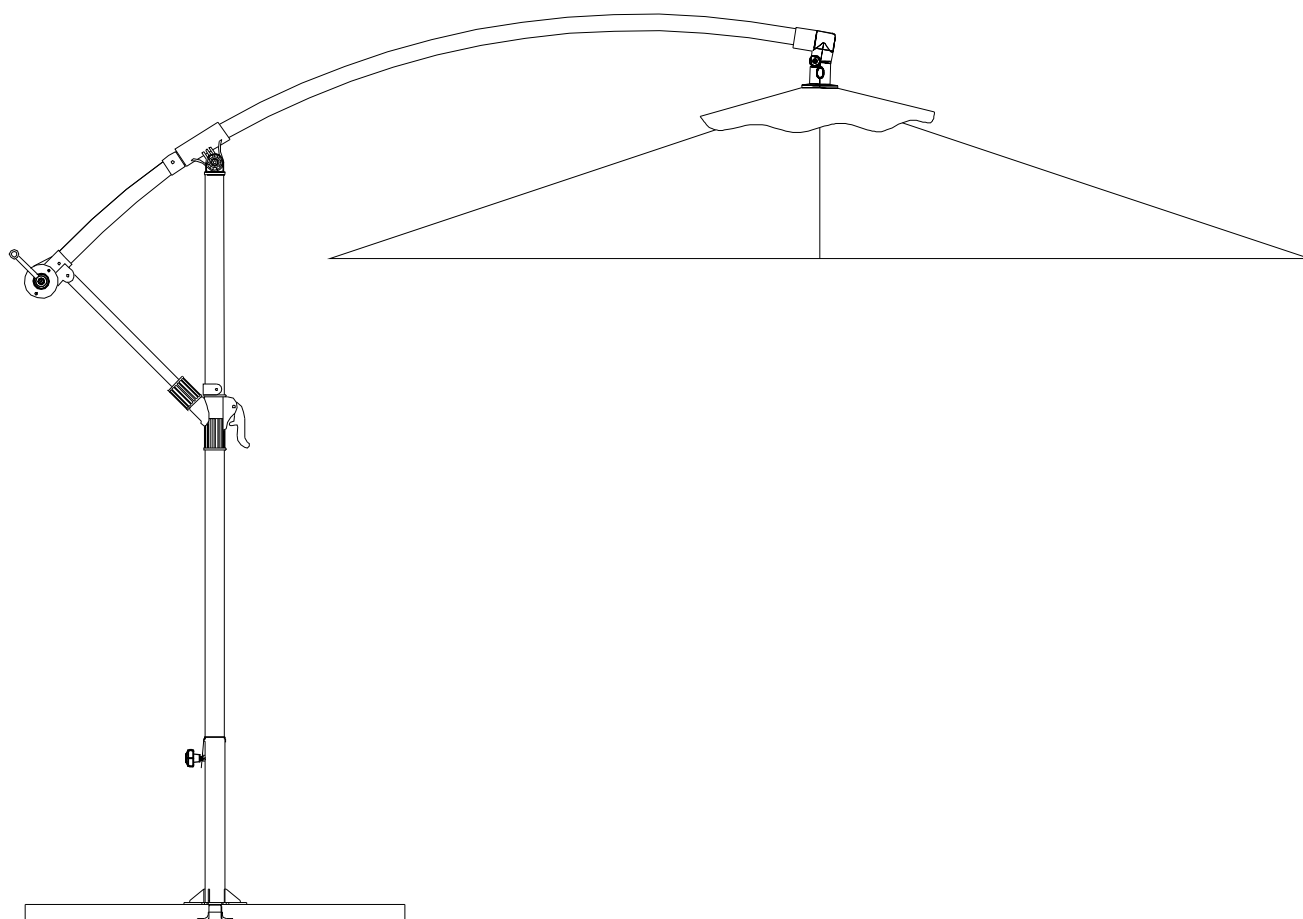

# TOSCANA AMPELSCHIRM 200X250CM

BAHAG AG  
Gutenbergstr.21  
68167 Mannheim  
Germany

EAN:4024506651463  
EAN:4024506651470  
EAN:4024506651487

A	1		G	1	
B	1		H	1	 (S13)
C	1				
D	4	 (M8X20)			
E	4	 (Ø8)			
F	1				