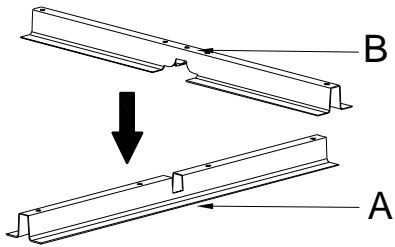

01:

04:

02:

05:

03:

06:

BAHAG AG
Gutenbergstr.21
68167 Mannheim
Germany

EAN:4024506651463
EAN:4024506651470
EAN:4024506651487