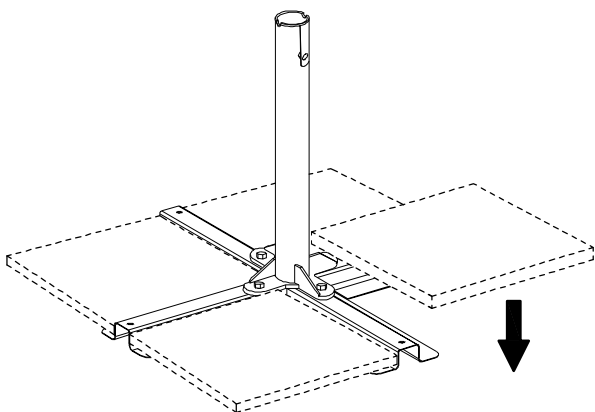

01:

04:

02:

05:

03:

06:

BAHAG AG
Gutenbergstr.21
68167 Mannheim
Germany

EAN:4024506651463
EAN:4024506651470
EAN:4024506651487