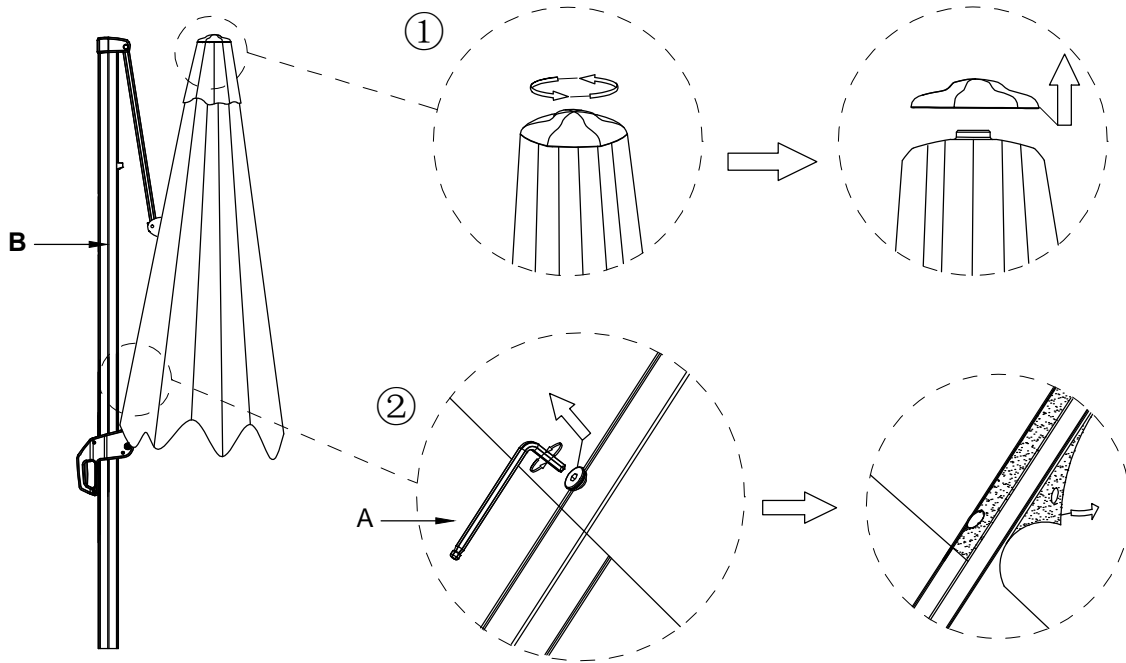

# MONACO STOFFBEZUG D:300 SCHIRM

BAHAG AG  
Gutenbergstr.21  
68167 Mannheim  
Germany

EAN:4024506651876  
EAN:4024506651906

A	1	 <p>(S4)</p>			
B	1				
C	1				

01:

02:

BAHAG AG  
Gutenbergstr.21  
68167 Mannheim  
Germany