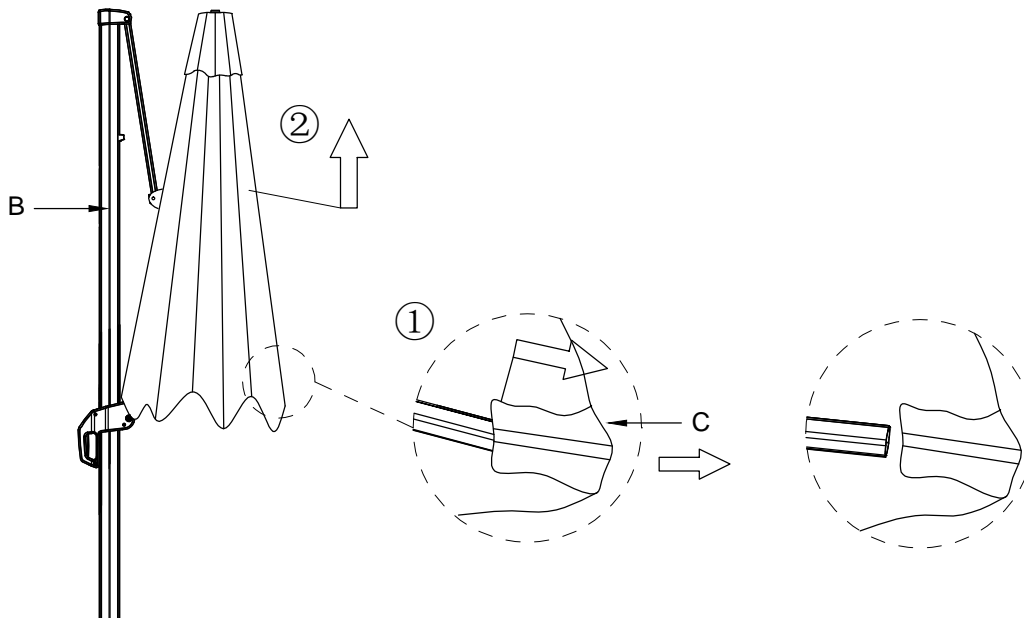

# MONACO STOFFBEZUG D:300 SCHIRM

BAHAG AG  
Gutenbergstr.21  
68167 Mannheim  
Germany

EAN:4024506651876  
EAN:4024506651906

A	1	 <p>(S4)</p>			
B	1				
C	1				

01:

02:

BAHAG AG  
Gutenbergstr.21  
68167 Mannheim  
Germany