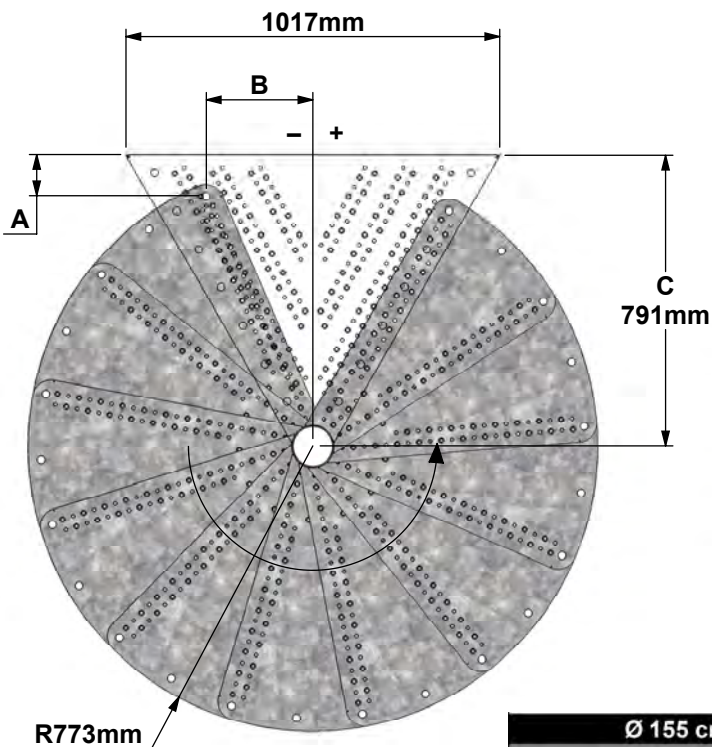

GARDENSPIN

Installation instruction
Montageanleitung

<p>1</p> <p>× 11 K2-39026 Ø125cm K2-39056 Ø155cm</p>	<p>2</p> <p>× 1 K2-39125 Ø125cm K2-39155 Ø155cm</p>	<p>3</p> <p>× 23 K1-39221</p>					
<p>5</p> <p>× 1 K2-39001</p>	<p>6</p> <p>× 1 K1-39002</p>	<p>7</p> <p>× 1 K3-07023</p>	<p>8</p> <p>1075</p> <p>× 11 K1-39078</p>	<p>9</p> <p>1042</p> <p>× 1 K1-39075</p>	<p>10</p> <p>986</p> <p>× 11 K1-39079</p>	<p>11</p> <p>931</p> <p>Ø125cm: × 6 Ø155cm: × 7 K1-39085</p>	<p>12</p> <p>× 1 K2-39090</p>
<p>13</p> <p>× 1 K1-39089</p>	<p>14</p> <p>× 1 K1-39004</p>	<p>15</p> <p>× 1 K1-39096</p>	<p>16</p> <p>× 4 K1-39070</p>	<p>17</p> <p>× 1 K1-39019</p>	<p>18</p> <p>× 1 K1-19340</p>	<p>19</p> <p>Ø125cm: × 29 Ø155cm: × 30 K1-38591</p>	
<p>20</p> <p>× 1 K1-30220</p>	<p>21</p> <p>× 3 K1-38590</p>	<p>23</p> <p>× 3 K2-39195</p>	<p>24</p> <p>× 1 Ø125cm: K1-38520 6,0m Ø155cm: K1-38519 7,5m</p>				
<p>25</p> <p>× 1 K1-39210</p>	<p>26</p> <p>Ø125cm: K1-38506 650mm Ø155cm: K1-38538 870mm</p>						

T

4

N
0...6 st (pcs)

P
+ 1 st (pcs)

2700	5	T
2785	5	5
2790	5	6
2795	5	7
2800	5	8

H 2790 mm

P

N x T

Ø 125 cm

R623mm

Ø 125 cm		
	A	B
	mm	mm
11	472	-565
12	263	-451
13	115	-263
14	54	-33
15	89	204
16	215	406

Ø 155 cm

R773mm

Ø 155 cm		
	A	B
	mm	mm
11	110	-290
12	54	62
13	169	400
14	428	645
15	772	740
16	1121	663