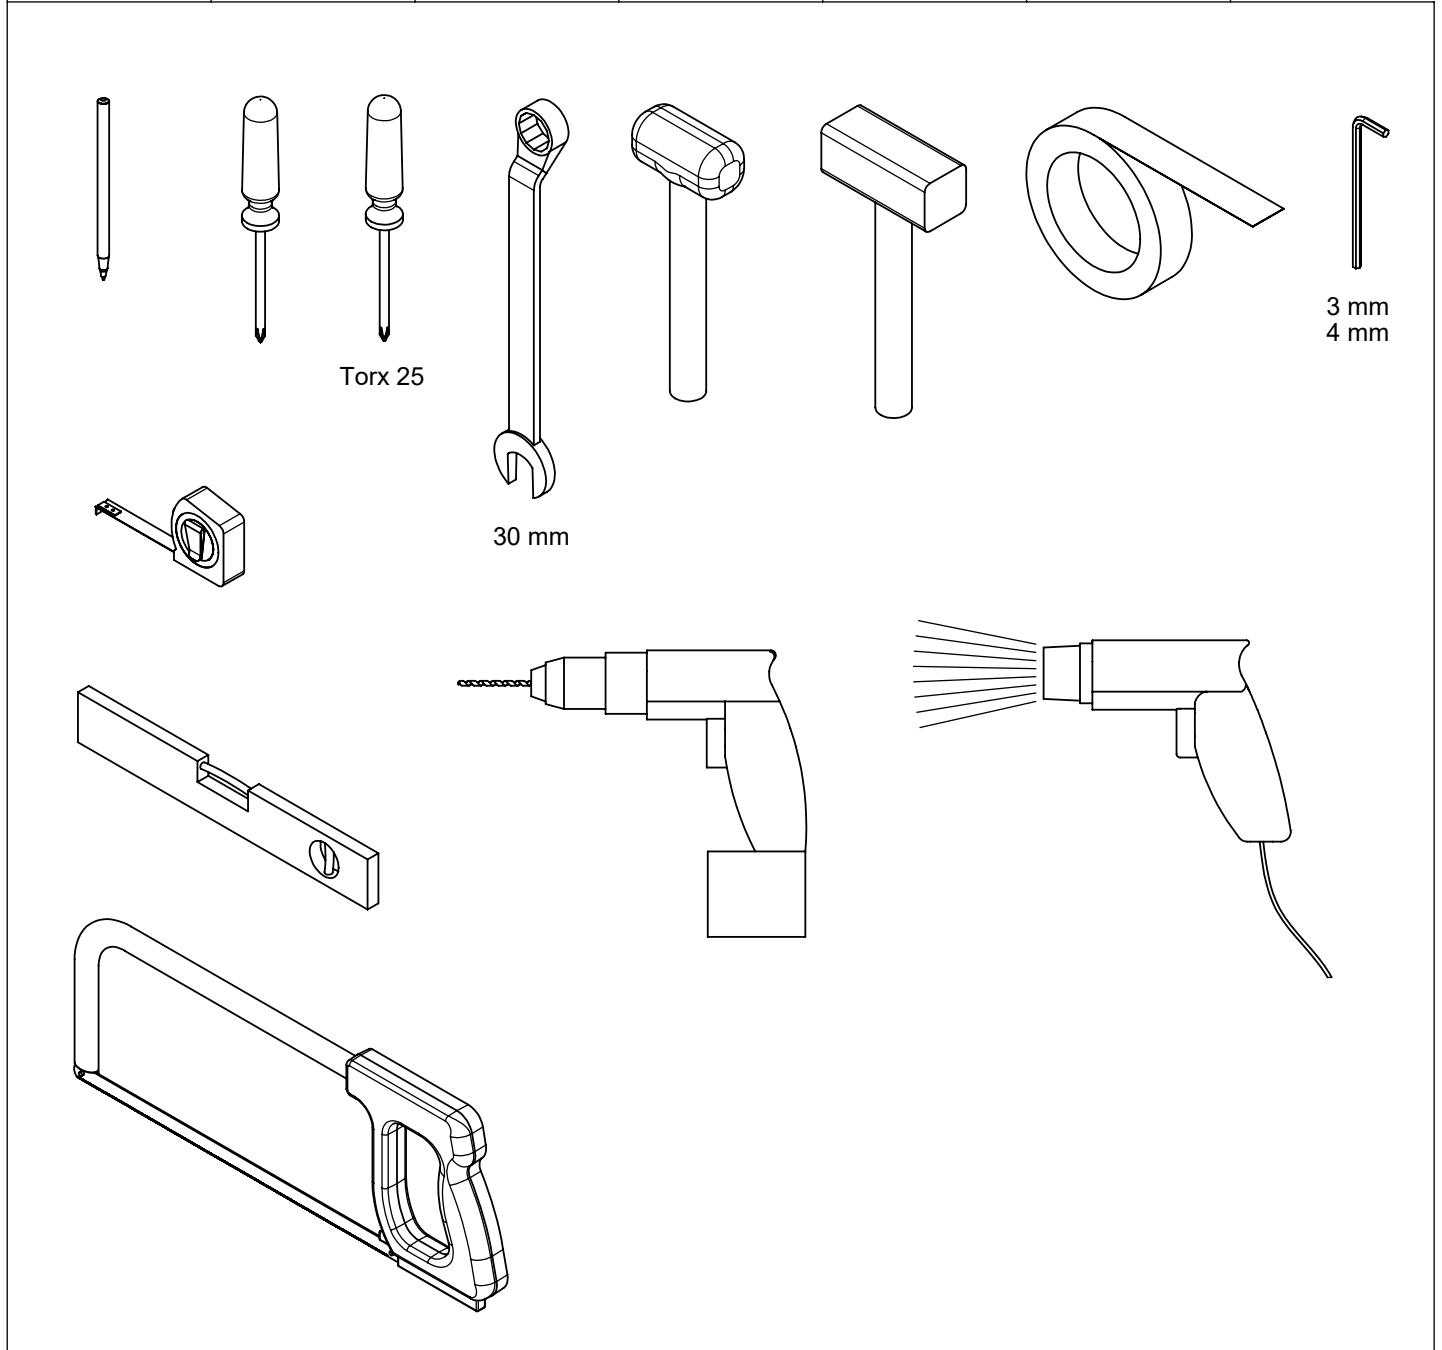

205 mm

210 mm

27 x 1 K1-39214	28 x 2 K2-39010	33 Ø125cm: x 4 Ø155cm: x 5 K1-39030					
50 x 7 K3-06070 Ø10 x 60	51 x 7 K3-04040 Ø10	52 x 7 K3-08001 Ø12 x 60	53 x 2 K3-05021 M8 x 10	54 x 2 K3-03054 M20	55 x 2 K3-04021 Ø20	56 x 85 K3-05055 M6 x 5	
57 x 9 K3-08002 Ø8 x 40	58 x 9 K3-06007 Ø6 x 35	59 Ø125cm: x 30 Ø155cm: x 3 K3-03050 M5	60 Ø125cm: x 30 Ø155cm: x 31 K3-01201 M5 x 14	69 x 1 R1-63272 Ø6 x 25	70 x 1 K3-90001