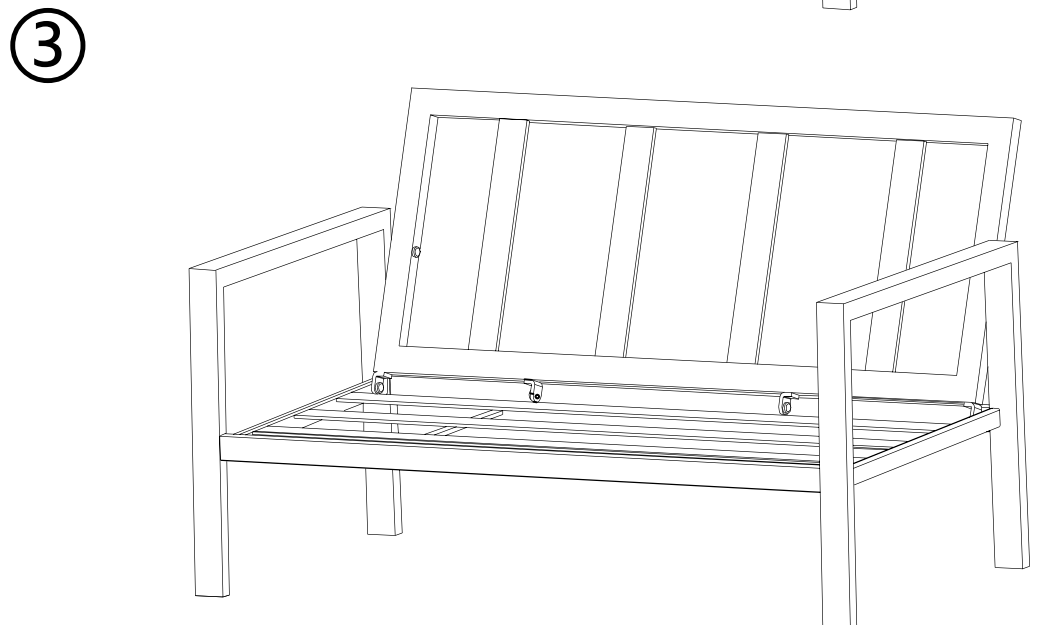

Judith Aluminium-Loungeset 4-tlg.

A		1
B		1
C	M6*23	4
D	M6*55	2
E	Ø13*Ø6.5*1.0	6
F		6
G		1

Made for:
BAHAG AG
Gutenbergstrasse 21
68167 Mannheim
Germany

EAN:4024506593879