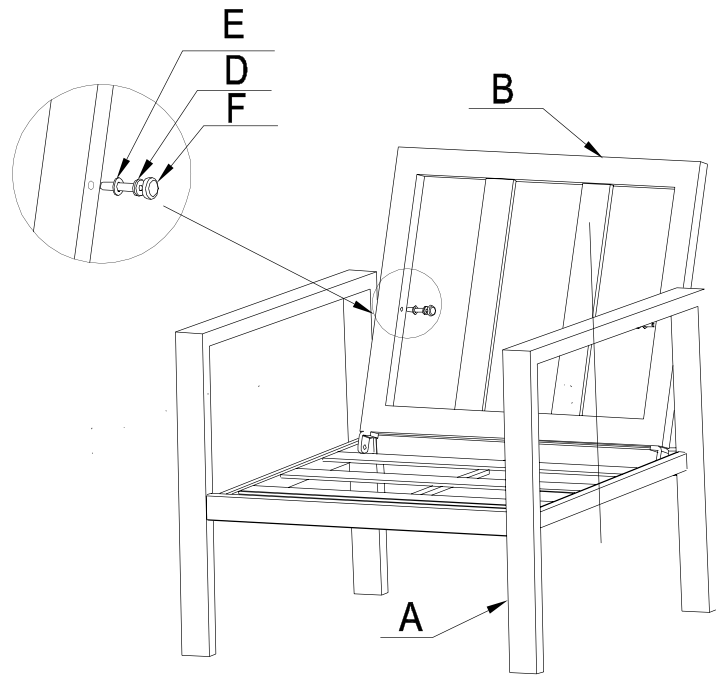

Judith Aluminium-Loungeset 4-tlg.

A		1
B		1
C	 M6*23	2
D	 M6*55	2
E	 Ø13*Ø6.5*1.0	4
F		4
G		1

①

②

③

Made for:
 BAHAG AG
 Gutenbergstrasse 21
 68167 Mannheim
 Germany

EAN:4024506593879

Judith Aluminium-Loungeset 4-tlg.

A		1
B		1
C	 M6*23	4
D	 M6*55	2
E	 Ø13*Ø6.5*1.0	6
F		6
G		1

Made for:
 BAHAG AG
 Gutenbergstrasse 21
 68167 Mannheim
 Germany

EAN:4024506593879