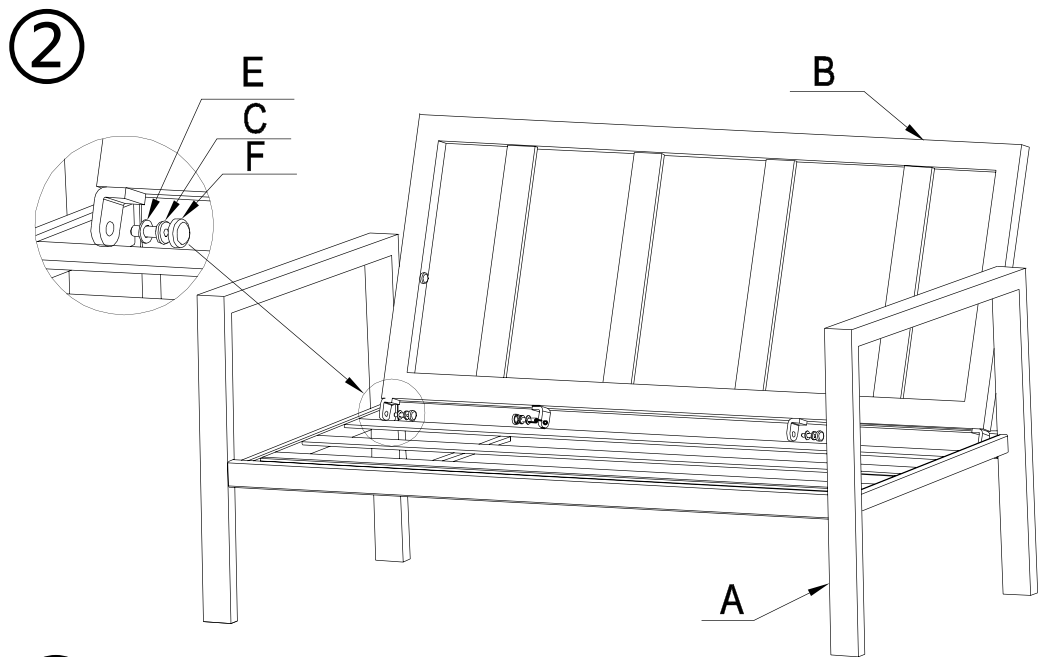

Judith Aluminium-Loungeset 4-tlg.

A		1
B		1
C	 M6*23	2
D	 M6*55	2
E	 Ø13*Ø6.5*1.0	4
F		4
G		1

①

②

③

Made for:
 BAHAG AG
 Gutenbergstrasse 21
 68167 Mannheim
 Germany

EAN:4024506593879

Judith Aluminium-Loungeset 4-tlg.

A		1
B		1
C	 M6*23	4
D	 M6*55	2
E	 Ø13*Ø6.5*1.0	6
F		6
G		1

Made for:
 BAHAG AG
 Gutenbergstrasse 21
 68167 Mannheim
 Germany

EAN:4024506593879