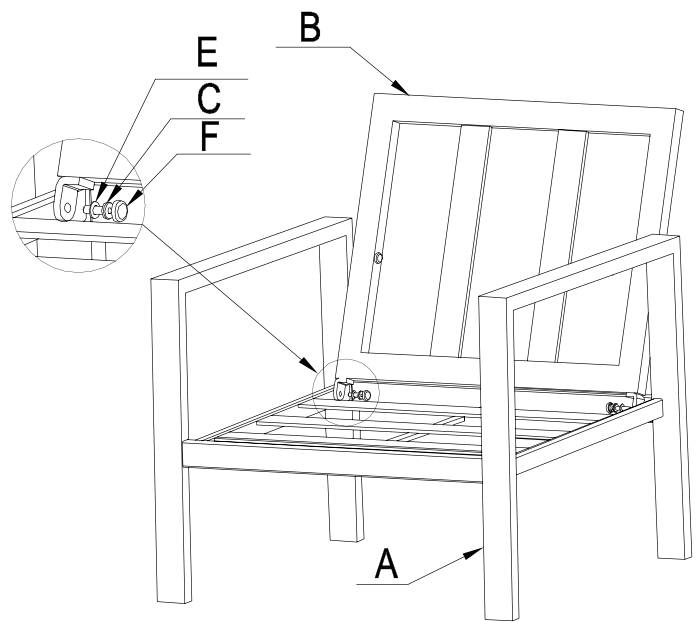

Judith Aluminium-Loungeset 4-tlg.

A		1
B		1
C	 M6*23	2
D	 M6*55	2
E	 Ø13*Ø6.5*1.0	4
F		4
G		1

①

②

③

Made for:
 BAHAG AG
 Gutenbergstrasse 21
 68167 Mannheim
 Germany

EAN:4024506593879

Judith Aluminium-Loungeset 4-tlg.

A		1
B		1
C	 M6*23	4
D	 M6*55	2
E	 Ø13*Ø6.5*1.0	6
F		6
G		1

Made for:
 BAHAG AG
 Gutenbergstrasse 21
 68167 Mannheim
 Germany

EAN:4024506593879