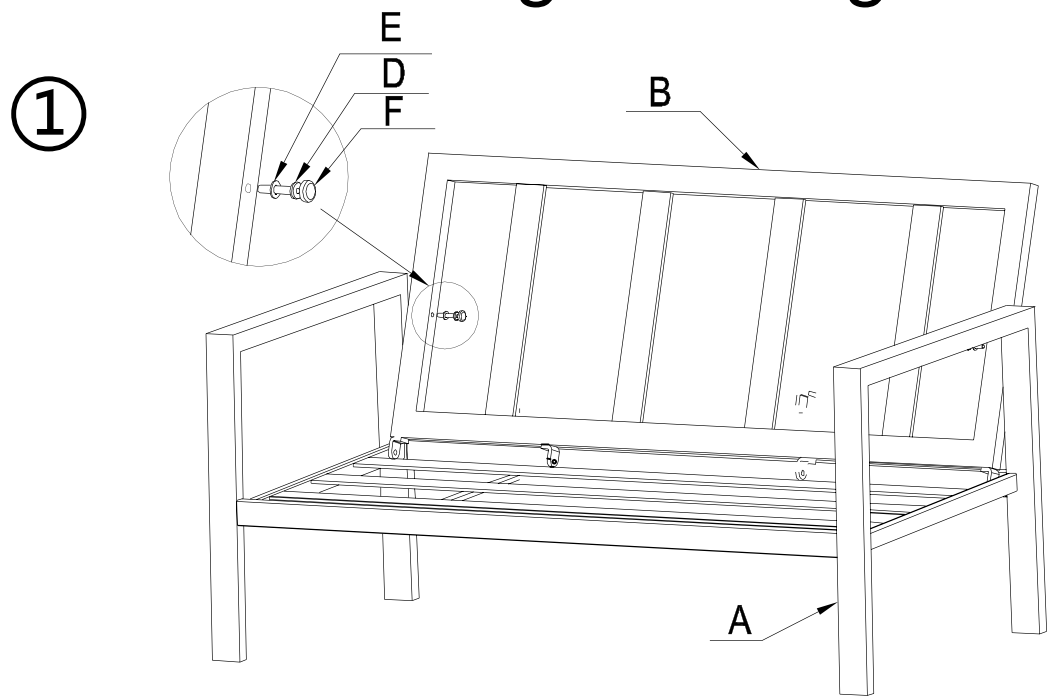

Judith Aluminium-Loungeset 4-tlg.

A		1
B		1
C	 M6*23	2
D	 M6*55	2
E	 Ø13*Ø6.5*1.0	4
F		4
G		1

①

②

③

Made for:
 BAHAG AG
 Gutenbergstrasse 21
 68167 Mannheim
 Germany

EAN:4024506593879

Judith Aluminium-Loungeset 4-tlg.

A		1
B		1
C	 M6*23	4
D	 M6*55	2
E	 Ø13*Ø6.5*1.0	6
F		6
G		1

Made for:
 BAHAG AG
 Gutenbergstrasse 21
 68167 Mannheim
 Germany

EAN:4024506593879