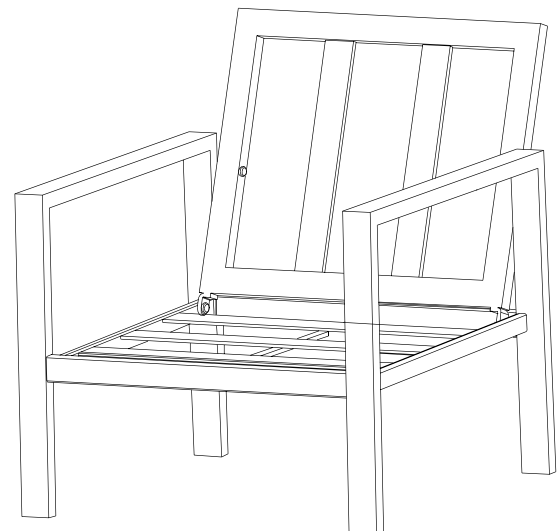

Judith Aluminium-Loungeset 4-tlg.

A		1
B		1
C	 M6*23	2
D	 M6*55	2
E	 Ø13*Ø6.5*1.0	4
F		4
G		1

①

②

③

Made for:
 BAHAG AG
 Gutenbergstrasse 21
 68167 Mannheim
 Germany

EAN:4024506593879

Judith Aluminium-Loungeset 4-tlg.