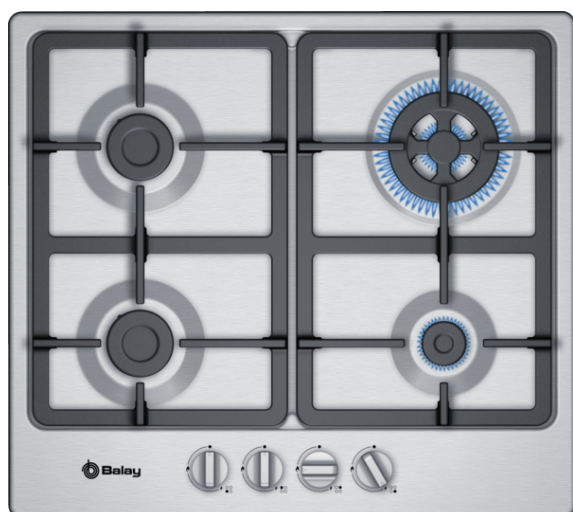

Placa de gas, 60 cm, Acero
3ETX565HB

3ETX565HB

- 3 quemadores de gas y 1 quemador wok de doble anillo:
- - Delante derecha: auxiliar de hasta 1 kW
- - Detrás derecha: Wok de dobla llama hasta 3.3 kW
- - Delante izquierda: semi-rápido de hasta 1.75 kW
- - Detrás izquierda: semi-rápido de hasta 1.75 kW
- Parrillas continuas de hierro fundido: diseño Profesional
- Autoencendido integrado en los mandos
- Seguridad Gas Stop: incorpora un sistema electromecánico de corte de gas en caso de que la llama se apague accidentalmente
- Preparada para gas butano/biometano
- Inyectores de gas natural/biometano incluidos para este modelo. Si se precisa, se realizará la conversión por parte del Servicio al Cliente Balay

Accesorios incluidos

4242006287412

Placa de gas, 60 cm, Acero
3ETX565HB

Características

Familia de Producto: Placa de gas con mandos
 Tipo de construcción: Integrable
 Entrada de energía: Gas
 Número de posiciones que se pueden usar al mismo tiempo: 4
 Tipo de dispositivos de regulación: mandos en forma de espada
 Dimensiones de instalación necesarias (H x W x D): 45 x 560-562 x 480-492
 Anchura del producto: 582
 Dimensiones de instalación necesarias (H x W x D): 45 x 582 x 520
 Medidas del producto embalado (mm): 141 x 651 x 578
 Peso neto (kg): 10,163
 Peso bruto (kg): 11,1
 Indicador de calor residual: No tiene
 Ubicación del panel de mandos: Frontal de placa de cocina
 Material de la superficie básica: Metallic
 Color superficie superior: Acero
 Color del marco: Acero
 Certificaciones de homologación: CE
 Longitud del cable de alimentación eléctrica (cm): 100
 Código EAN: 4242006287412
 Potencia de conexión eléctrica (W): 1
 Potencia de conexión de gas (W): 7700
 Intensidad corriente eléctrica (A): 3
 Tensión (V): 220-240
 Frecuencia (Hz): 50; 60