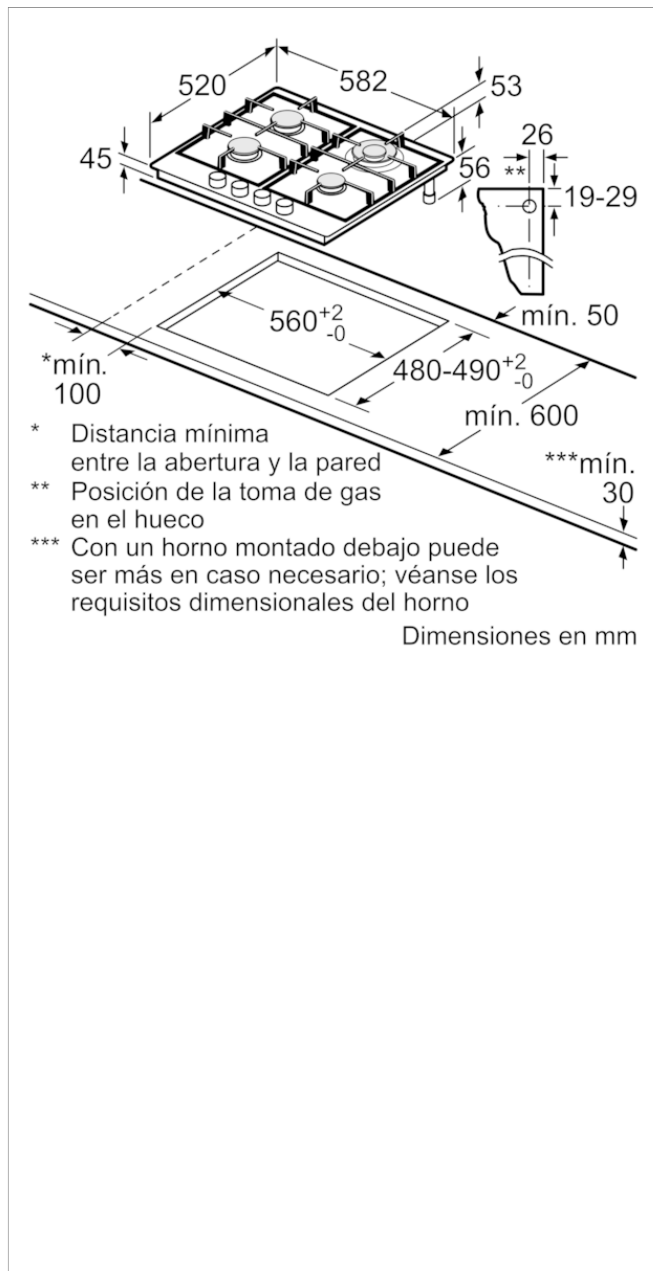

Placa de gas, 60 cm, Acero
3ETX565HB

3ETX565HB

- 3 quemadores de gas y 1 quemador wok de doble anillo:
- - Delante derecha: auxiliar de hasta 1 kW
- - Detrás derecha: Wok de dobla llama hasta 3.3 kW
- - Delante izquierda: semi-rápido de hasta 1.75 kW
- - Detrás izquierda: semi-rápido de hasta 1.75 kW
- Parrillas continuas de hierro fundido: diseño Profesional
- Autoencendido integrado en los mandos
- Seguridad Gas Stop: incorpora un sistema electromecánico de corte de gas en caso de que la llama se apague accidentalmente
- Preparada para gas butano/biometano
- Inyectores de gas natural/biometano incluidos para este modelo. Si se precisa, se realizará la conversión por parte del Servicio al Cliente Balay

Accesorios incluidos

4242006287412

Placa de gas, 60 cm, Acero
3ETX565HB

Características

Familia de Producto: Placa de gas con mandos
 Tipo de construcción: Integrable
 Entrada de energía: Gas
 Número de posiciones que se pueden usar al mismo tiempo: 4
 Tipo de dispositivos de regulación: mandos en forma de espada
 Dimensiones de instalación necesarias (H x W x D): 45 x 560-562 x 480-492
 Anchura del producto: 582
 Dimensiones de instalación necesarias (H x W x D): 45 x 582 x 520
 Medidas del producto embalado (mm): 141 x 651 x 578
 Peso neto (kg): 10,163
 Peso bruto (kg): 11,1
 Indicador de calor residual: No tiene
 Ubicación del panel de mandos: Frontal de placa de cocina
 Material de la superficie básica: Metallic
 Color superficie superior: Acero
 Color del marco: Acero
 Certificaciones de homologación: CE
 Longitud del cable de alimentación eléctrica (cm): 100
 Código EAN: 4242006287412
 Potencia de conexión eléctrica (W): 1
 Potencia de conexión de gas (W): 7700
 Intensidad corriente eléctrica (A): 3
 Tensión (V): 220-240
 Frecuencia (Hz): 50; 60