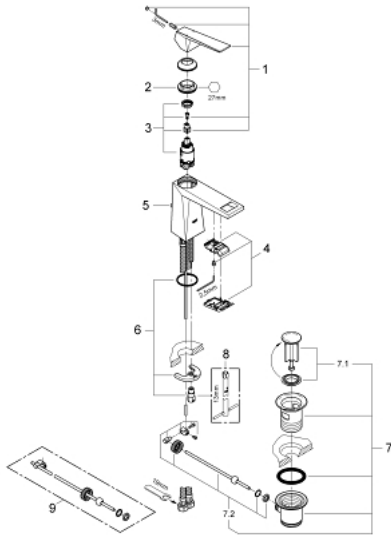

23 029 000 ALLURE BRILLIANT EINHAND-WASCHTISCHBATTERIE, DN 15 M-SIZE

PRODUKTBESCHREIBUNG

- Einlochmontage
- GROHE SilkMove 28 mm Keramikkartusche
- **mit Temperaturbegrenzer**
- GROHE StarLight Oberfläche
- **GROHE EcoJoy 5,0 l/min. Durchflusskonstanthalter**
- **GROHE FastFixation** Schnellbefestigungssystem
- Auslauf mit integriertem Mousseur
- **Zugstangen-Ablaufgarnitur 1 1/4"**
- flexible Anschlusschläuche

23 029 000 ALLURE BRILLIANT EINHAND-WASCHTISCHBATTERIE, DN 15 M-SIZE

ERSATZTEILE

- 1: Hebel (Bestell-Nr. 46793000)
 - 2: Befestigungsring (Bestell-Nr. 46715000)
 - 3: Kartusche (Bestell-Nr. 46580000)
 - 4: Wasserführung (Bestell-Nr. 46794000)
 - 5: Zugstange (Bestell-Nr. 46787000)
 - 6: Gegenverschraubung (Bestell-Nr. 46249000)
 - 7: Ablaufgarnitur 1 1/4" (Bestell-Nr. 28910000)
 - 7.1: Stopfen (Bestell-Nr. 07182000)
 - 7.2: Exzenterstange (Bestell-Nr. 07052000)
 - 8: Montageschlüssel (Bestell-Nr. 19017000)*
 - 9: Exzenterstange (Bestell-Nr. 07341000)*
- *Sonderzubehör