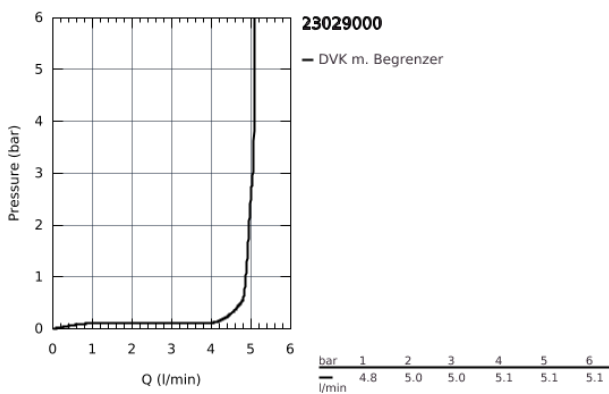

23 029 000 ALLURE BRILLIANT EINHAND-WASCHTISCHBATTERIE, DN 15 M-SIZE

PRODUKTBESCHREIBUNG

- Einlochmontage
- GROHE SilkMove 28 mm Keramikkartusche
- **mit Temperaturbegrenzer**
- GROHE StarLight Oberfläche
- **GROHE EcoJoy 5,0 l/min. Durchflusskonstanthalter**
- **GROHE FastFixation** Schnellbefestigungssystem
- Auslauf mit integriertem Mousseur
- **Zugstangen-Ablaufgarnitur 1 1/4"**
- flexible Anschlusschläuche

23 029 000 ALLURE BRILLIANT EINHAND-WASCHTISCHBATTERIE, DN 15 M-SIZE

ERSATZTEILE

- 1: Hebel (Bestell-Nr. 46793000)
 - 2: Befestigungsring (Bestell-Nr. 46715000)
 - 3: Kartusche (Bestell-Nr. 46580000)
 - 4: Wasserführung (Bestell-Nr. 46794000)
 - 5: Zugstange (Bestell-Nr. 46787000)
 - 6: Gegenverschraubung (Bestell-Nr. 46249000)
 - 7: Ablaufgarnitur 1 1/4" (Bestell-Nr. 28910000)
 - 7.1: Stopfen (Bestell-Nr. 07182000)
 - 7.2: Exzenterstange (Bestell-Nr. 07052000)
 - 8: Montageschlüssel (Bestell-Nr. 19017000)*
 - 9: Exzenterstange (Bestell-Nr. 07341000)*
- *Sonderzubehör