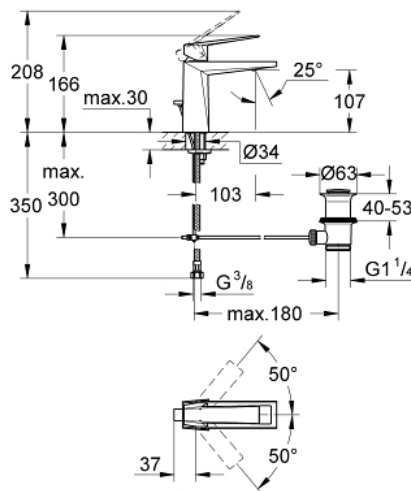

23 029 000 ALLURE BRILLIANT EINHAND-WASCHTISCHBATTERIE, DN 15 M-SIZE

PRODUKTBESCHREIBUNG

- Einlochmontage
- GROHE SilkMove 28 mm Keramikkartusche
- **mit Temperaturbegrenzer**
- GROHE StarLight Oberfläche
- **GROHE EcoJoy 5,0 l/min. Durchflusskonstanthalter**
- **GROHE FastFixation** Schnellbefestigungssystem
- Auslauf mit integriertem Mousseur
- **Zugstangen-Ablaufgarnitur 1 1/4"**
- flexible Anschlusschläuche

23 029 000 ALLURE BRILLIANT EINHAND-WASCHTISCHBATTERIE, DN 15 M-SIZE

ERSATZTEILE

- 1: Hebel (Bestell-Nr. 46793000)
 - 2: Befestigungsring (Bestell-Nr. 46715000)
 - 3: Kartusche (Bestell-Nr. 46580000)
 - 4: Wasserführung (Bestell-Nr. 46794000)
 - 5: Zugstange (Bestell-Nr. 46787000)
 - 6: Gegenverschraubung (Bestell-Nr. 46249000)
 - 7: Ablaufgarnitur 1 1/4" (Bestell-Nr. 28910000)
 - 7.1: Stopfen (Bestell-Nr. 07182000)
 - 7.2: Exzenterstange (Bestell-Nr. 07052000)
 - 8: Montageschlüssel (Bestell-Nr. 19017000)*
 - 9: Exzenterstange (Bestell-Nr. 07341000)*
- *Sonderzubehör