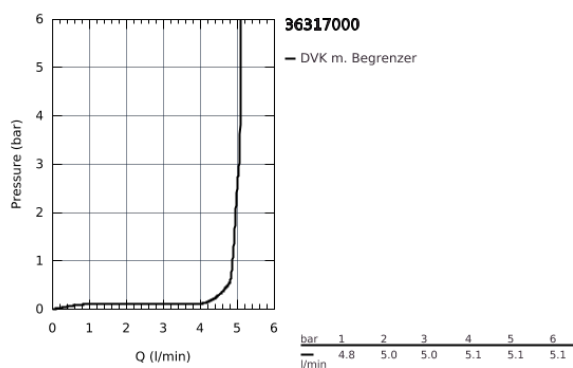

## 36 317 000 SELBSTSCHLUSS-WASCHTISCHBATTERIE, DN 15 MIT MISCHUNG UND VARIABEL EINSTELLBAREM TEMPERATURBEGRENZER

### PRODUKTBESCHREIBUNG

- GROHE StarLight Oberfläche
- **GROHE EcoJoy 5,7 l/min. Durchflusskonstanthalter**
- Laufzeiteinstellung kurz, mittel oder lang (Werkseinstellung: kurz)  
ca. 7, 15 oder 30 sek. (druckabhängig)
- Druckbereich 0,5 bis 6 bar
- 2 flexible Anschlussschläuche
- Rückflussverhinderer
- Schmutzfangsiebe

## 36 317 000 SELBSTSCHLUSS-WASCHTISCHBATTERIE, DN 15 MIT MISCHUNG UND VARIABLE EINSTELLBAREM TEMPERATURBEGRENZER