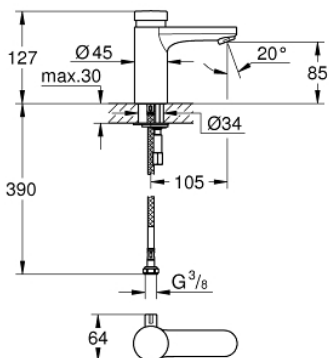

## 36 317 000 SELBSTSCHLUSS-WASCHTISCHBATTERIE, DN 15 MIT MISCHUNG UND VARIABEL EINSTELLBAREM TEMPERATURBEGRENZER

### PRODUKTBESCHREIBUNG

- GROHE StarLight Oberfläche
- **GROHE EcoJoy 5,7 l/min. Durchflusskonstanthalter**
- Laufzeiteinstellung kurz, mittel oder lang (Werkseinstellung: kurz)  
ca. 7, 15 oder 30 sek. (druckabhängig)
- Druckbereich 0,5 bis 6 bar
- 2 flexible Anschlussschläuche
- Rückflussverhinderer
- Schmutzfangsiebe

## 36 317 000 SELBSTSCHLUSS-WASCHTISCHBATTERIE, DN 15 MIT MISCHUNG UND VARIABLE EINSTELLBAREM TEMPERATURBEGRENZER

### ERSATZTEILE

- 1: Kartusche (Bestell-Nr. 42412000)
- 1.1: Einlegeringe (Bestell-Nr. 4282000M)
- 1.2: Dichtungsset (Bestell-Nr. 4271500M)
- 2: Mousseur (Bestell-Nr. 48159000)
- 3: Mischhebel (Bestell-Nr. 42401000)
- 3.1: O-Ring (Bestell-Nr. 4284000M)
- 4: Befestigungsset (Bestell-Nr. 42400000)
- 5: Rückflussverhinderer (Bestell-Nr. 4257200M)
- 6: Filter (Bestell-Nr. 4241300M)
- 7: Verdrehsicherung (Bestell-Nr. 36276000)\*
- 8: Mousseur (Bestell-Nr. 36133000)\*
- 9: Montageschlüssel (Bestell-Nr. 19017000)\*
- 10: Verdeckte Mischeinrichtung (Bestell-Nr. 42408000)\*
- 11: Ablaufgarnitur mit Druckstopfen (Bestell-Nr. 65807000)\*