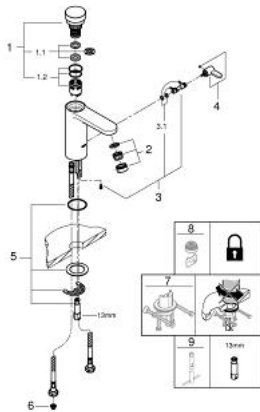

## 36 317 000 SELBSTSCHLUSS-WASCHTISCHBATTERIE, DN 15 MIT MISCHUNG UND VARIABEL EINSTELLBAREM TEMPERATURBEGRENZER

### PRODUKTBESCHREIBUNG

- GROHE StarLight Oberfläche
- **GROHE EcoJoy 5,7 l/min. Durchflusskonstanthalter**
- Laufzeiteinstellung kurz, mittel oder lang (Werkseinstellung: kurz)  
ca. 7, 15 oder 30 sek. (druckabhängig)
- Druckbereich 0,5 bis 6 bar
- 2 flexible Anschlussschläuche
- Rückflussverhinderer
- Schmutzfangsiebe

## 36 317 000 SELBSTSCHLUSS-WASCHTISCHBATTERIE, DN 15 MIT MISCHUNG UND VARIABLE EINSTELLBAREM TEMPERATURBEGRENZER

### ERSATZTEILE

- 1: Kartusche (Bestell-Nr. 42412000)
- 1.1: Einlegeringe (Bestell-Nr. 4282000M)
- 1.2: Dichtungsset (Bestell-Nr. 4271500M)
- 2: Mousseur (Bestell-Nr. 48159000)
- 3: Mischhebel (Bestell-Nr. 42401000)
- 3.1: O-Ring (Bestell-Nr. 4284000M)
- 4: Befestigungsset (Bestell-Nr. 42400000)
- 5: Rückflussverhinderer (Bestell-Nr. 4257200M)
- 6: Filter (Bestell-Nr. 4241300M)
- 7: Verdrehsicherung (Bestell-Nr. 36276000)\*
- 8: Mousseur (Bestell-Nr. 36133000)\*
- 9: Montageschlüssel (Bestell-Nr. 19017000)\*
- 10: Verdeckte Mischeinrichtung (Bestell-Nr. 42408000)\*
- 11: Ablaufgarnitur mit Druckstopfen (Bestell-Nr. 65807000)\*