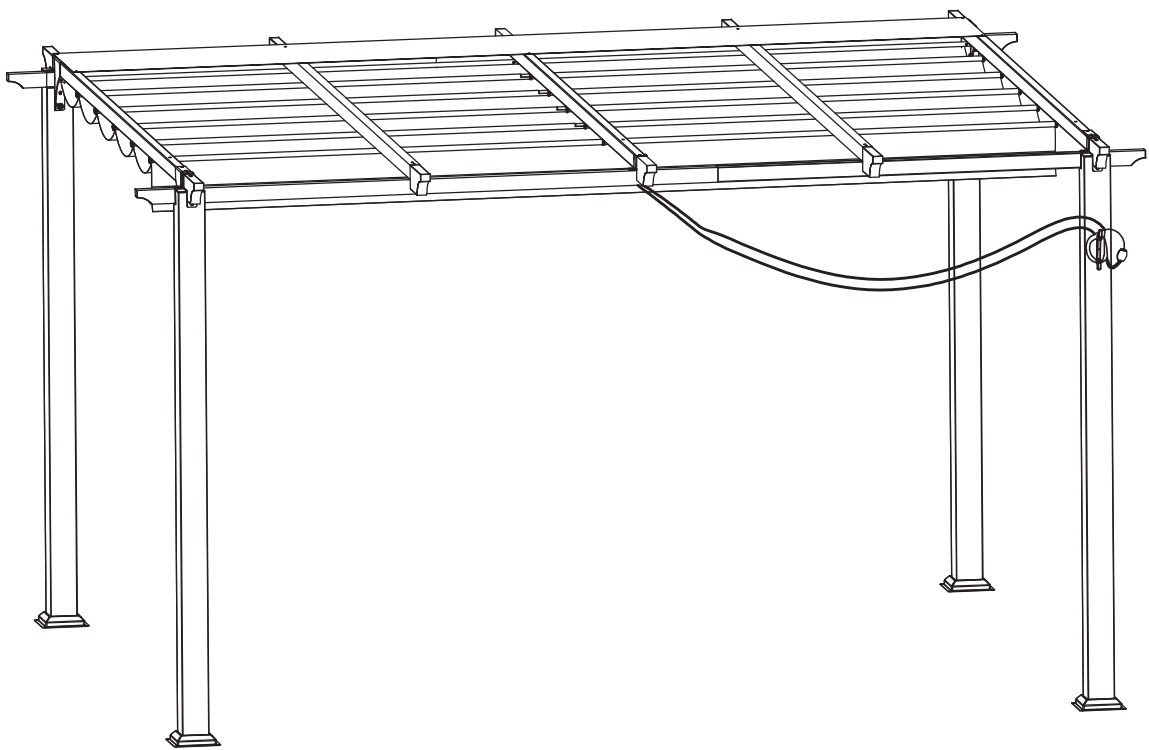

Kreta Aluminium Raffpavillion anthrazit 3,3 x 4,15 Meter

GFA00467M

Aufbauanleitung

Bauteile Liste

Bauteile Nummer	Anzahl	Bezeichnung / Abbildung	
A1	2		
A2	2		
B	2		
C	1		
D	2		
E1	3		
E2	1		
F1	1		
F2	1		
G1	5		
G2	5		
H	1		
I	1		
J1	2	J2	2
K	4	L	4
M	2	N	4
O	4	P	4
Q	1	R	1
S	2	T	51+2
U	3	V	20+2
W	10+1	X	16
Y	1	Z	2