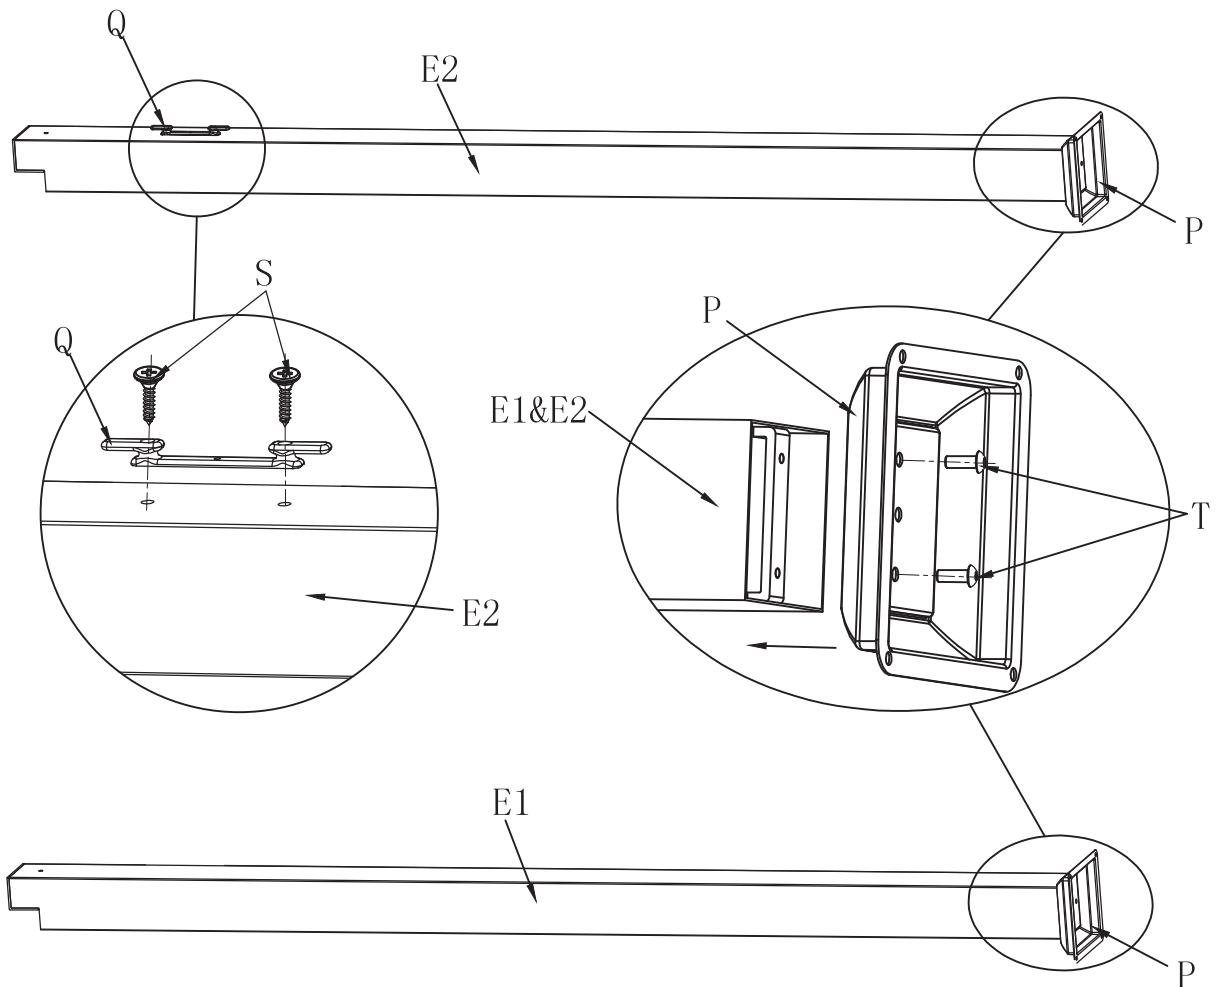

Arbeitsschritt: 01

Arbeitsschritt: 02