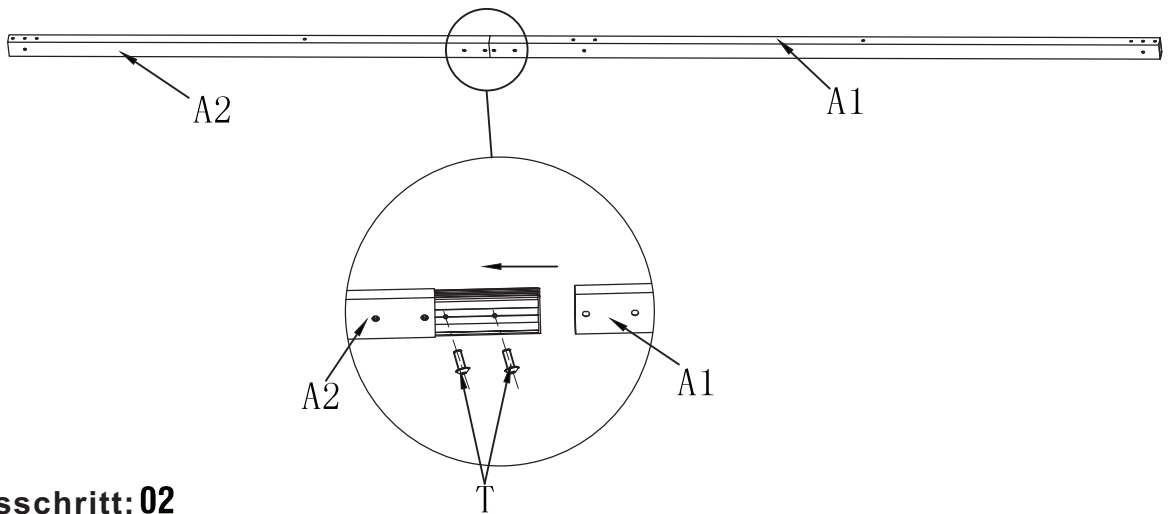

Arbeitsschritt: 01

Arbeitsschritt: 02