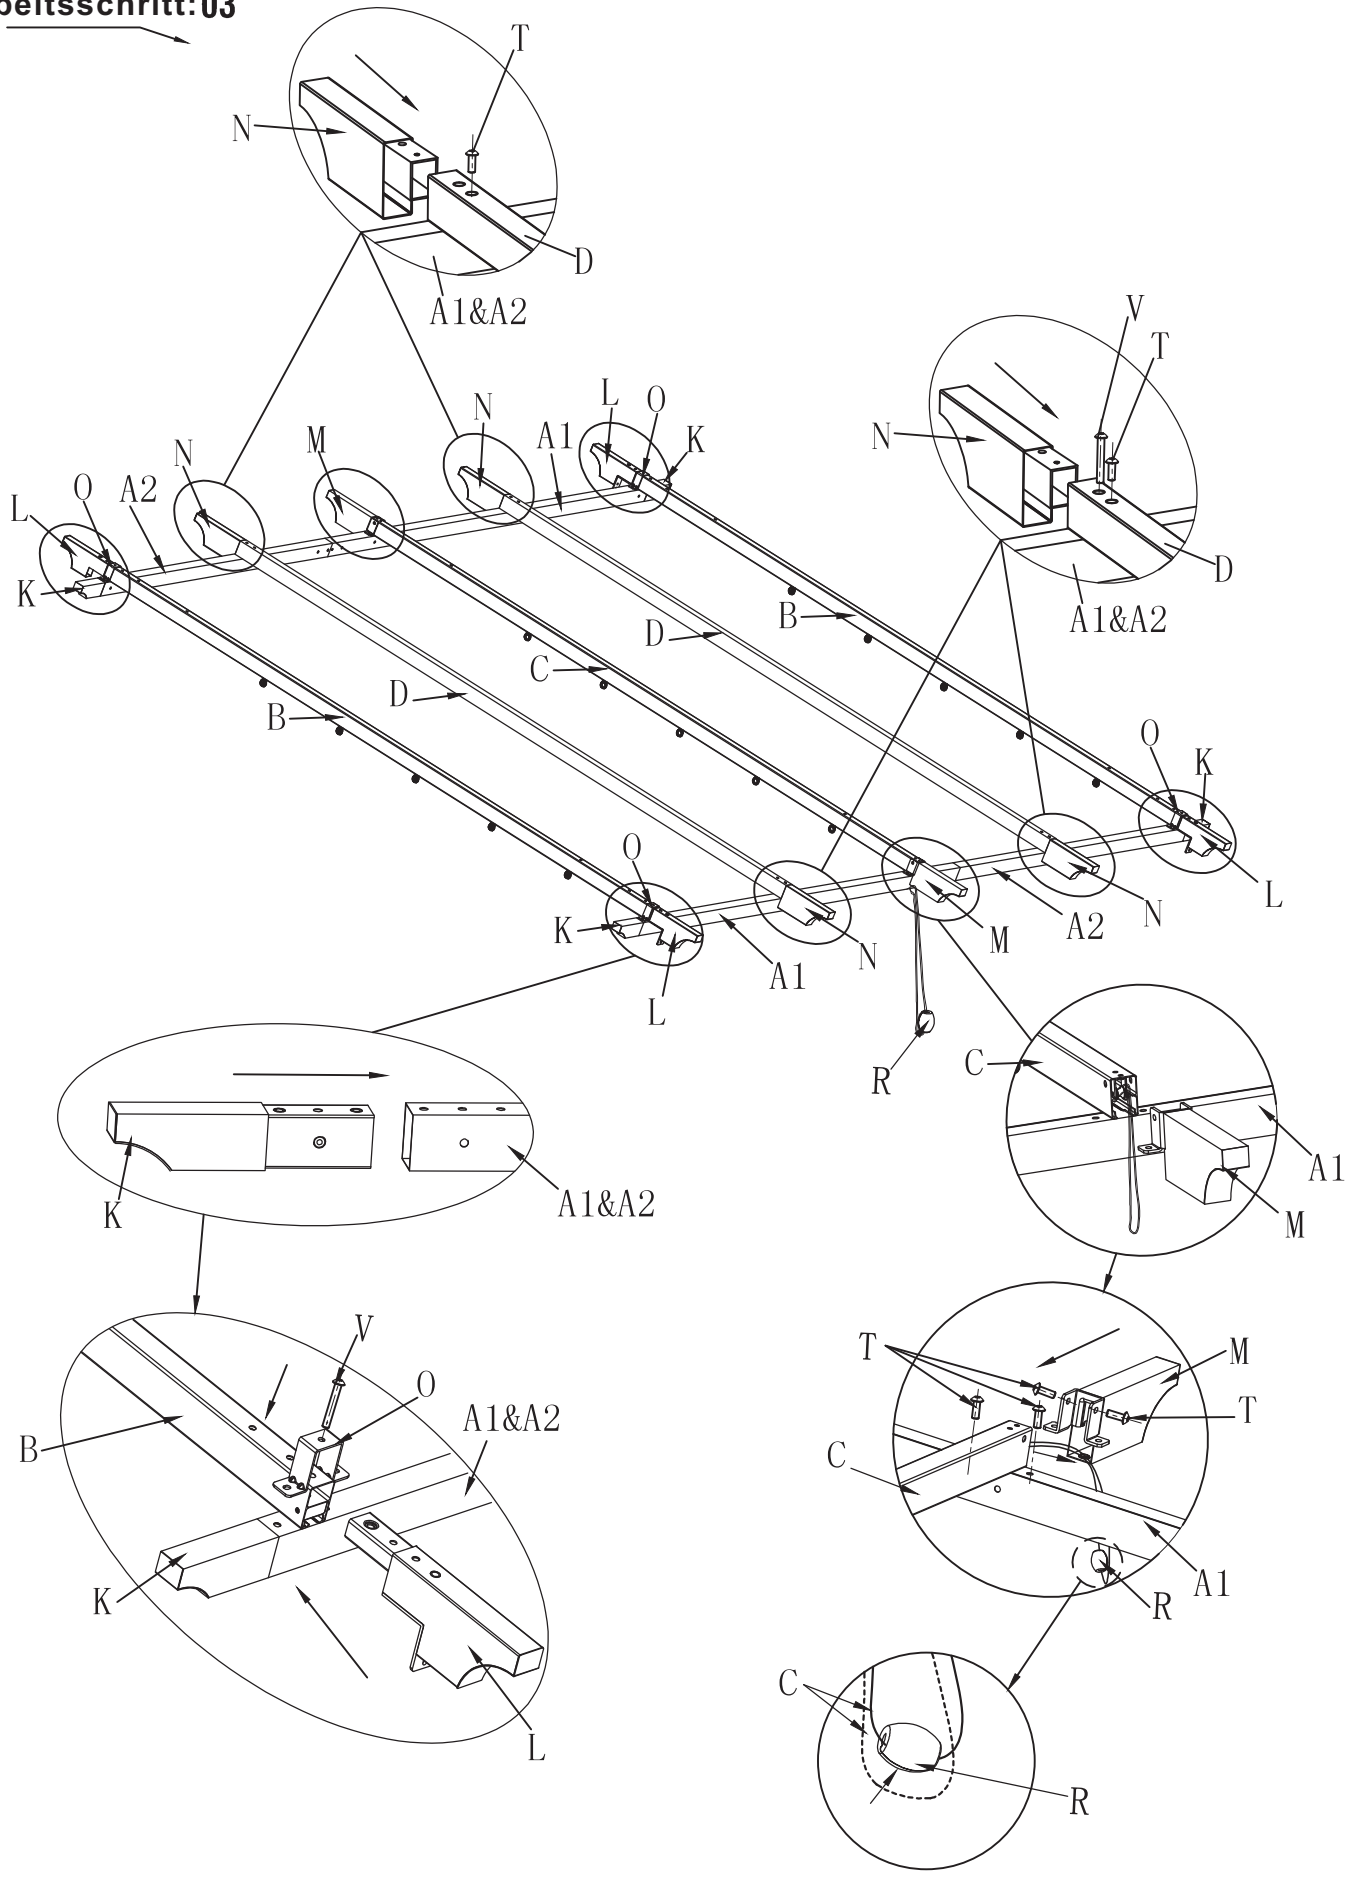

Kreta Aluminium Raffpavillion anthrazit 3,3 x 4,15 Meter

GFA00467M

Aufbauanleitung

Bauteile Liste

Bauteile Nummer	Anzahl	Bezeichnung / Abbildung	
A1	2		
A2	2		
B	2		
C	1		
D	2		
E1	3		
E2	1		
F1	1		
F2	1		
G1	5		
G2	5		
H	1		
I	1		
J1	2	J2	2
K	4	L	4
M	2	N	4
O	4	P	4
Q	1	R	1
S	2	T	51+2
U	3	V	20+2
W	10+1	X	16
Y	1	Z	2

Arbeitsschritt: 01

Arbeitsschritt: 02

Arbeitsschritt: 03

Arbeitsschritt:04

Arbeitsschritt: 05

Arbeitsschritt: 06

Arbeitsschritt:07

Arbeitsschritt: 08