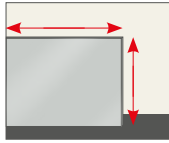

INDIVIDUELLE KÜCHENRÜCKWAND – LEICHT GEMACHT

① GRÖSSE UND MOTIV

Maße	min. 20 x 20 cm | max. 180 x 80 cm	€/qm
Klarglas		199,95 €*
satiniert		279,95 €*
Bildmotiv und einfarbige Motive		289,00 €*
Individualmotiv		369,00 €*

? qm = L x B