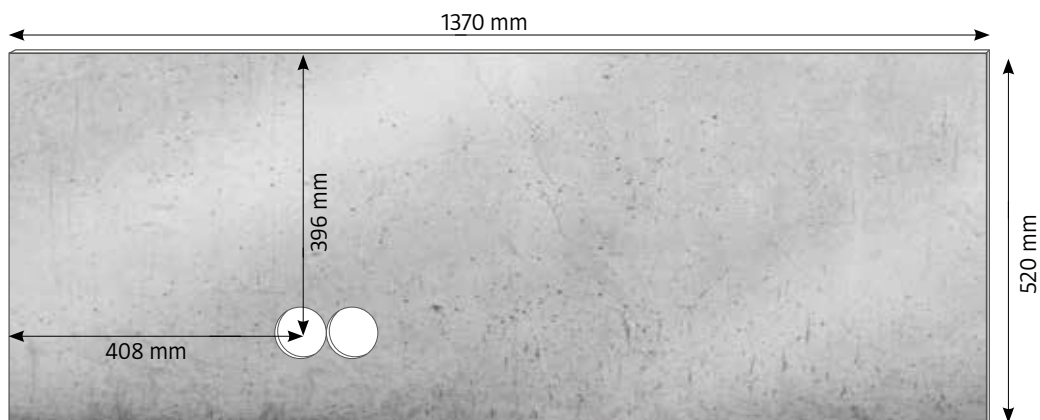

SONDERMASS.

ab €

115,-