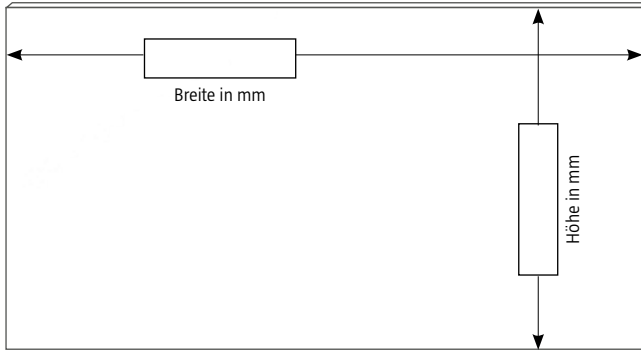

BESTELLFORMULAR FÜR INDIVIDUELLE ANPASSUNGEN

Lieferzeit bei individuellen Maßen: 20 Arbeitstage
Für Rückwände ohne Bohrungen/Ausschnitte ist keine Skizze notwendig, nur Maßangaben in der Bestellung.

Abrufnummer	Fachcenter-Nr.
_____	_____

GRÖSSE UND MOTIV

Motiv

Nr. _____

Kantenbearbeitung

- ☐ Kanten poliert & gefast (empf.)
- ☐ Kanten gefast

Standardmaße

60 x 40cm | 80 x 40cm

HINWEIS: Wenn keine Angabe zur Kantenbearbeitung erfolgt, werden die Kanten poliert