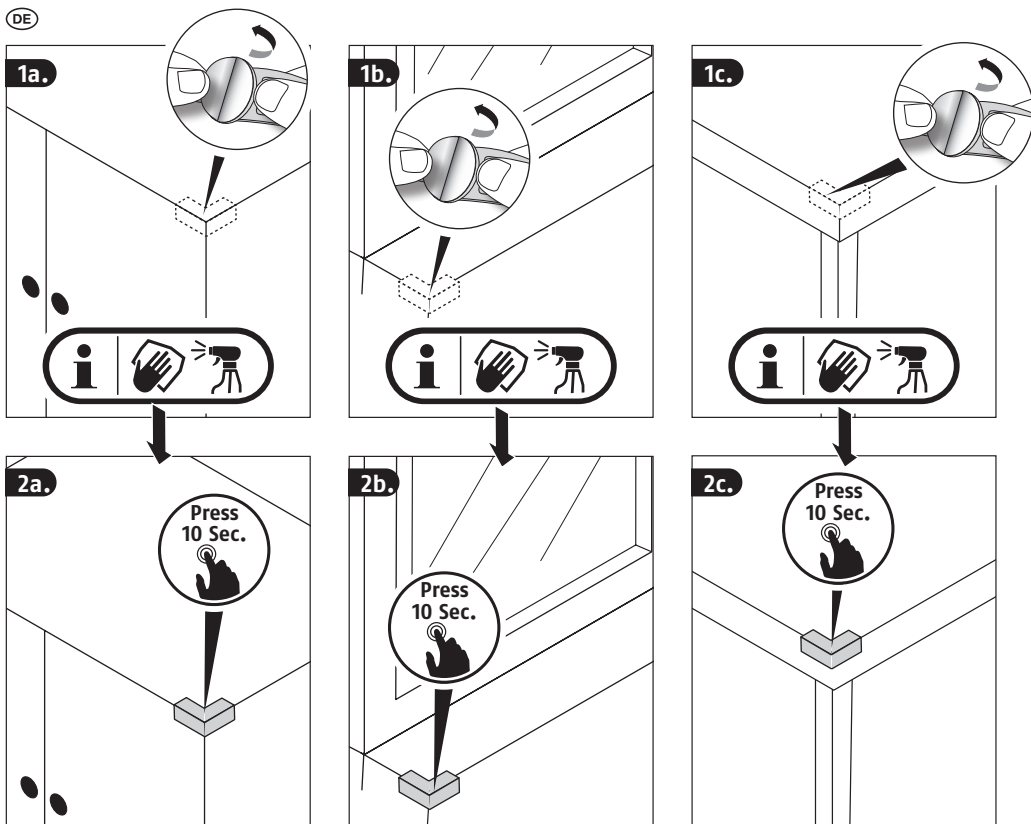

Security Tech Germany

**VORSICHT:**

Bitte lesen Sie diese Anleitung vor der Montage und Inbetriebnahme sorgfältig durch. Bewahren Sie die Anleitung auf, solange Sie den Artikel in Gebrauch haben und unterweisen Sie jeden Nutzer in die Bedienung.

**Anwendung nur durch Erwachsene!**

ABUS haftet nicht für Mängel und Schäden, die durch unsachgemäße Bedienung, normalen Verschleiß und Nichtbeachtung dieser Anleitung entstanden sind.

**Hinweis:** Auch als Kantenschutz JC3624 erhältlich!