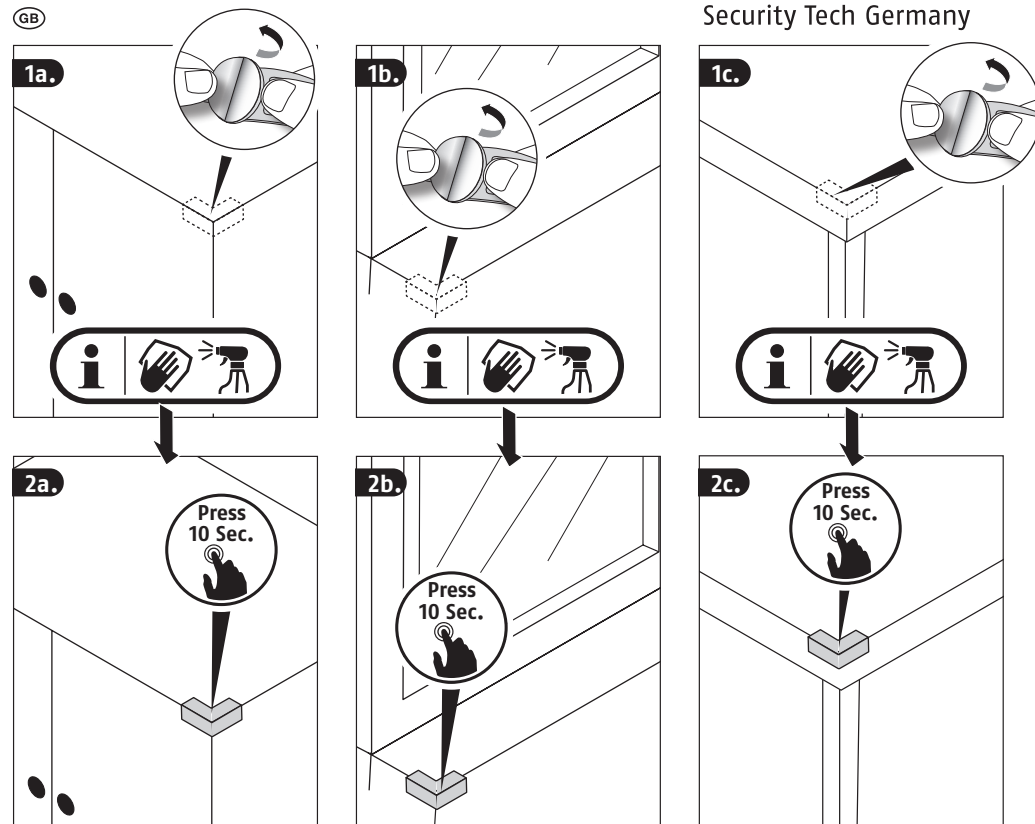

Security Tech Germany

**VORSICHT:**

Bitte lesen Sie diese Anleitung vor der Montage und Inbetriebnahme sorgfältig durch. Bewahren Sie die Anleitung auf, solange Sie den Artikel in Gebrauch haben und unterweisen Sie jeden Nutzer in die Bedienung.

**Anwendung nur durch Erwachsene!**

ABUS haftet nicht für Mängel und Schäden, die durch unsachgemäße Bedienung, normalen Verschleiß und Nichtbeachtung dieser Anleitung entstanden sind.

**Hinweis:** Auch als Kantenschutz JC3624 erhältlich!