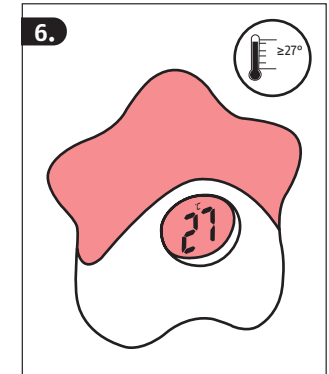

ATTENTION !

Instructions de montage / utilisation

Température de fonctionnement admissible: 0°-50° Fonctionnement: Batterie au lithium rechargeable. Charge: Micro USB 5V DC - 1Ah Temps de charge: env. 3 heures. Attention! Utilisez uniquement le câble de charge inclus!

Nous nous réservons le droit de toutes modifications techniques. Nous n'assumons aucune responsabilité pour des erreurs ou défauts d'impression éventuels.

©ABUS | D 58292 Wetter | Germany

©ABUS
August Bremicker Söhne KG
Altenhofer Weg 25
D 58300 Wetter
Tel.: +49 23 35 63 40
www.abus.com
info@abus.de

Le produit ne peut être jeté avec les ordures ménagères.

IT