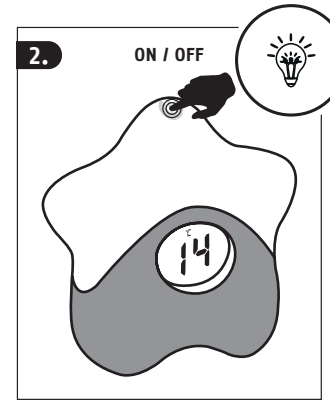

ATTENTION !

Instructions de montage / utilisation

Température de fonctionnement admissible: 0°-50° Fonctionnement: Batterie au lithium rechargeable. Charge: Micro USB 5V DC - 1Ah Temps de charge: env. 3 heures. Attention! Utilisez uniquement le câble de charge inclus!

Nous nous réservons le droit de toutes modifications techniques. Nous n'assumons aucune responsabilité pour des erreurs ou défauts d'impression éventuels.

©ABUS | D 58292 Wetter | Germany

©ABUS
August Bremicker Söhne KG
Altenhofer Weg 25
D 58300 Wetter
Tel.: +49 23 35 63 40
www.abus.com
info@abus.de

Le produit ne peut être jeté avec les ordures ménagères.

IT