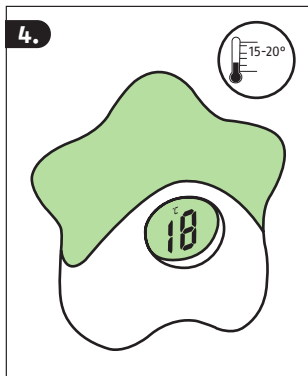

Security Tech Germany

DE

VORSICHT:

Bitte lesen Sie diese Anleitung vor der Montage und Inbetriebnahme sorgfältig durch. Bewahren Sie die Anleitung auf, solange Sie den Artikel in Gebrauch haben und unterweisen Sie jeden Nutzer in die Bedienung.

Dies ist kein Spielzeug!

Anwendung nur durch Erwachsene!

ABUS haftet nicht für Mängel und Schäden, die durch unsachgemäße Bedienung, normalen Verschleiß und Nichtbeachtung dieser Anleitung entstanden sind.

ABUS
August Bremicker Söhne KG
Altenhofer Weg 25
D 58300 Wetter
Tel.: +49 23 35 63 40
www.abus.com
info@abus.de

Produkt darf nicht mit dem normalen Hausmüll entsorgt werden.

VORSICHT!

Hinweise zur Montage/Bedienung.

Zulässige Einsatztemperatur: 0°–50°
Betrieb: Wiederaufladbare Lithium-Batterie.
Aufladen: Micro USB 5V DC - 1Ah
Ladezeit: ca. 3 Stunden.
Achtung! Nur das mitgelieferte Ladekabel verwenden!

Technische Änderungen vorbehalten.
Für Irrtümer und Druckfehler keine Haftung. ©ABUS | D 58292 Wetter | Germany

GB

CAUTION:

Please read this guide carefully before installation and use. Keep these instructions for as long as you are using the item and provide all users with instruction on how to use it.

**This is not a toy!
For use by adults only!**

ABUS assumes no liability for defects or damage that has been caused by improper use, normal wear and tear or non-compliance with this operating and installation instructions document.

ABUS
August Bremicker Söhne KG
Altenhofer Weg 25
D 58300 Wetter
Tel.: +49 23 35 63 40
www.abus.com
info@abus.de

Product may not be disposed of with normal household waste.

CAUTION!

Further fitting / using details