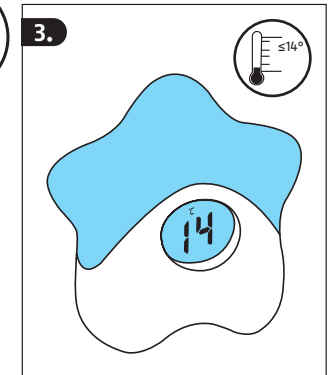

VORSICHT!

Hinweise zur Montage/Bedienung.

Zulässige Einsatztemperatur: 0°–50°
Betrieb: Wiederaufladbare Lithium-Batterie.
Aufladen: Micro USB 5V DC - 1Ah
Ladezeit: ca. 3 Stunden.
Achtung! Nur das mitgelieferte Ladekabel verwenden!

Technische Änderungen vorbehalten.
Für Irrtümer und Druckfehler keine Haftung. ©ABUS | D 58292 Wetter | Germany

GB