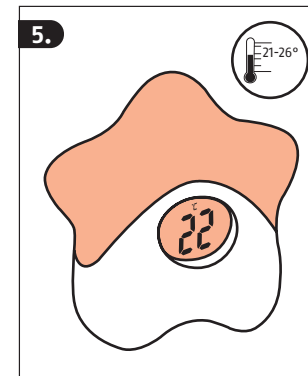

VORSICHT!

Hinweise zur Montage/Bedienung.

Zulässige Einsatztemperatur: 0°–50°
Betrieb: Wiederaufladbare Lithium-Batterie.
Aufladen: Micro USB 5V DC - 1Ah
Ladezeit: ca. 3 Stunden.
Achtung! Nur das mitgelieferte Ladekabel verwenden!

Technische Änderungen vorbehalten.
Für Irrtümer und Druckfehler keine Haftung. ©ABUS | D 58292 Wetter | Germany

GB