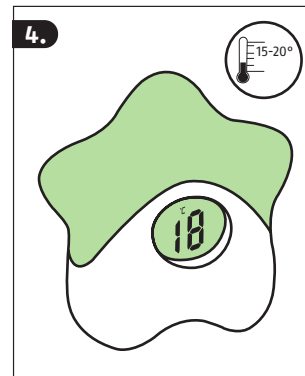

VORSICHT!

Hinweise zur Montage/Bedienung.

Zulässige Einsatztemperatur: 0°–50°
Betrieb: Wiederaufladbare Lithium-Batterie.
Aufladen: Micro USB 5V DC - 1Ah
Ladezeit: ca. 3 Stunden.
Achtung! Nur das mitgelieferte Ladekabel verwenden!

Technische Änderungen vorbehalten.
Für Irrtümer und Druckfehler keine Haftung. ©ABUS | D 58292 Wetter | Germany

GB