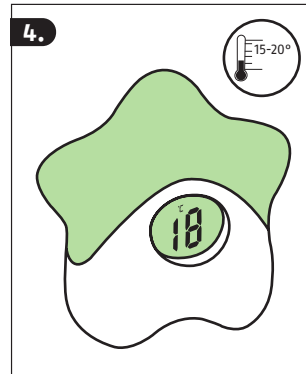

ATTENTION !

Instructions de montage / utilisation

Température de fonctionnement admissible: 0°-50° Fonctionnement: Batterie au lithium rechargeable. Charge: Micro USB 5V DC - 1Ah Temps de charge: env. 3 heures. Attention! Utilisez uniquement le câble de charge inclus!

Nous nous réservons le droit de toutes modifications techniques. Nous n'assumons aucune responsabilité pour des erreurs ou défauts d'impression éventuels.

©ABUS | D 58292 Wetter | Germany

©ABUS
August Bremicker Söhne KG
Altenhofer Weg 25
D 58300 Wetter
Tel.: +49 23 35 63 40
www.abus.com
info@abus.de

Le produit ne peut être jeté avec les ordures ménagères.

IT