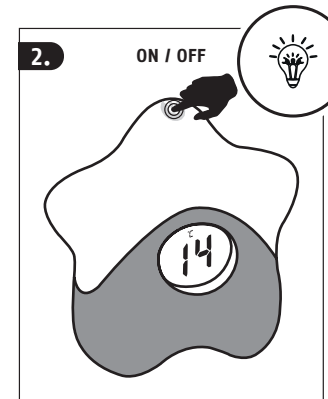

VORSICHT!

Hinweise zur Montage/Bedienung.

Zulässige Einsatztemperatur: 0°–50°
Betrieb: Wiederaufladbare Lithium-Batterie.
Aufladen: Micro USB 5V DC - 1Ah
Ladezeit: ca. 3 Stunden.
Achtung! Nur das mitgelieferte Ladekabel verwenden!

Technische Änderungen vorbehalten.
Für Irrtümer und Druckfehler keine Haftung. ©ABUS | D 58292 Wetter | Germany

GB