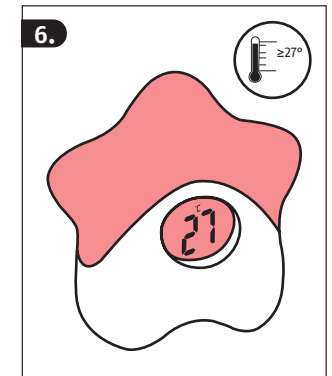

VORSICHT!

Hinweise zur Montage/Bedienung.

Zulässige Einsatztemperatur: 0°–50°
Betrieb: Wiederaufladbare Lithium-Batterie.
Aufladen: Micro USB 5V DC - 1Ah
Ladezeit: ca. 3 Stunden.
Achtung! Nur das mitgelieferte Ladekabel verwenden!

Technische Änderungen vorbehalten.
Für Irrtümer und Druckfehler keine Haftung. ©ABUS | D 58292 Wetter | Germany

GB