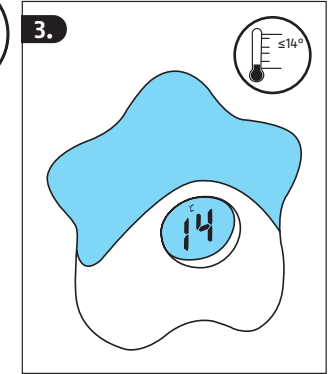

ATTENTION !

Instructions de montage / utilisation

Température de fonctionnement admissible: 0°-50° Fonctionnement: Batterie au lithium rechargeable. Charge: Micro USB 5V DC - 1Ah Temps de charge: env. 3 heures. Attention! Utilisez uniquement le câble de charge inclus!

Nous nous réservons le droit de toutes modifications techniques. Nous n'assumons aucune responsabilité pour des erreurs ou défauts d'impression éventuels.

©ABUS | D 58292 Wetter | Germany

©ABUS
August Bremicker Söhne KG
Altenhofer Weg 25
D 58300 Wetter
Tel.: +49 23 35 63 40
www.abus.com
info@abus.de

Le produit ne peut être jeté avec les ordures ménagères.

IT