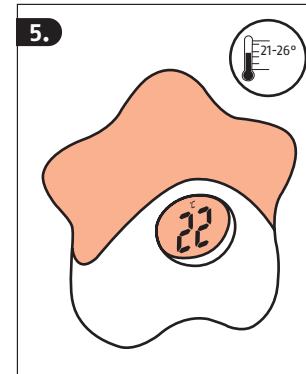

ATTENTION !

Instructions de montage / utilisation

Température de fonctionnement admissible: 0°-50° Fonctionnement: Batterie au lithium rechargeable. Charge: Micro USB 5V DC - 1Ah Temps de charge: env. 3 heures. Attention! Utilisez uniquement le câble de charge inclus!

Nous nous réservons le droit de toutes modifications techniques. Nous n'assumons aucune responsabilité pour des erreurs ou défauts d'impression éventuels.

©ABUS | D 58292 Wetter | Germany

©ABUS
August Bremicker Söhne KG
Altenhofer Weg 25
D 58300 Wetter
Tel.: +49 23 35 63 40
www.abus.com
info@abus.de

Le produit ne peut être jeté avec les ordures ménagères.

IT