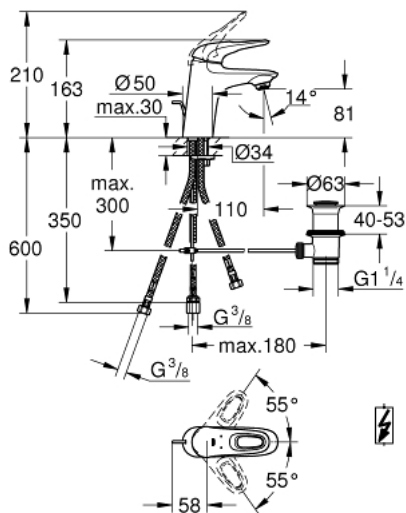

33 561 003 **EUROSTYLE EINHAND-WASCHTISCHBATTERIE, DN 15**
S-SIZE

PRODUKTBESCHREIBUNG

- Einlochmontage
- **offener Metall-Hebelgriff**
- GROHE SilkMove 35 mm Keramikkartusche
- variabel einstellbare Mengenbegrenzung
- GROHE StarLight Oberfläche
- **GROHE FastFixation** Schnellbefestigungssystem
- Auslauf mit Strahlregler
- **Zugstangen-Ablaufgarnitur 1 1/4"**
- flexible Anschlusschläuche
- **Niederdruck für offene Warmwasserbereiter**

33 561 003 **EUROSTYLE EINHAND-WASCHTISCHBATTERIE, DN 15**
S-SIZE

ERSATZTEILE

- 1: Hebel (Bestell-Nr. 46938000)
 - 2: Kappe (Bestell-Nr. 46492000)
 - 3: Verschraubung (Bestell-Nr. 46460000)
 - 4: Kartusche (Bestell-Nr. 46558000)
 - 5: Zugstange (Bestell-Nr. 46739000)
 - 6: Strahlregler (Bestell-Nr. 46162000)
 - 6.1: Dichtung Ø21,3 x Ø14,5 x 2,7 (Bestell-Nr. 0263700M)
 - 7: Gegenverschraubung (Bestell-Nr. 46671000)
 - 8: Ablaufgarnitur 1 1/4" (Bestell-Nr. 28910000)
 - 8.1: Stopfen (Bestell-Nr. 07182000)
 - 8.2: Exzenterstange (Bestell-Nr. 07052000)
 - 9: Exzenterstange (Bestell-Nr. 07341000)*
- *Sonderzubehör