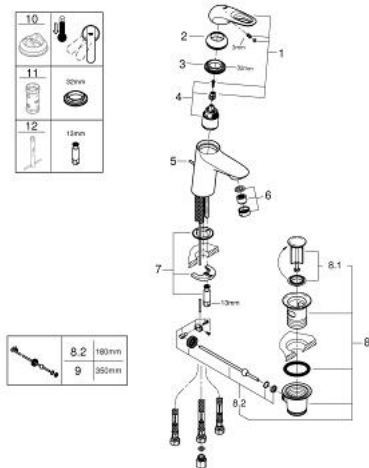

33 561 003 **EUROSTYLE EINHAND-WASCHTISCHBATTERIE, DN 15**
S-SIZE

PRODUKTBESCHREIBUNG

- Einlochmontage
- **offener Metall-Hebelgriff**
- GROHE SilkMove 35 mm Keramikkartusche
- variabel einstellbare Mengenbegrenzung
- GROHE StarLight Oberfläche
- **GROHE FastFixation** Schnellbefestigungssystem
- Auslauf mit Strahlregler
- **Zugstangen-Ablaufgarnitur 1 1/4"**
- flexible Anschlusschläuche
- **Niederdruck für offene Warmwasserbereiter**

33 561 003 **EUROSTYLE EINHAND-WASCHTISCHBATTERIE, DN 15**
S-SIZE

ERSATZTEILE

- 1: Hebel (Bestell-Nr. 46938000)
 - 2: Kappe (Bestell-Nr. 46492000)
 - 3: Verschraubung (Bestell-Nr. 46460000)
 - 4: Kartusche (Bestell-Nr. 46558000)
 - 5: Zugstange (Bestell-Nr. 46739000)
 - 6: Strahlregler (Bestell-Nr. 46162000)
 - 6.1: Dichtung Ø21,3 x Ø14,5 x 2,7 (Bestell-Nr. 0263700M)
 - 7: Gegenverschraubung (Bestell-Nr. 46671000)
 - 8: Ablaufgarnitur 1 1/4" (Bestell-Nr. 28910000)
 - 8.1: Stopfen (Bestell-Nr. 07182000)
 - 8.2: Exzenterstange (Bestell-Nr. 07052000)
 - 9: Exzenterstange (Bestell-Nr. 07341000)*
- *Sonderzubehör