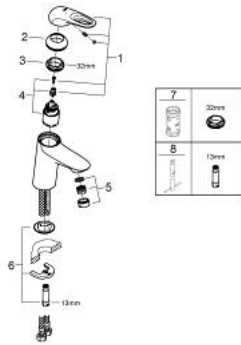

23 567 003 **EUROSTYLE EINHAND-WASCHTISCHBATTERIE, DN 15**  
**S-SIZE**

**PRODUKTBESCHREIBUNG**

- Einlochmontage
- **offener Metall-Hebelgriff**
- GROHE SilkMove 35 mm Keramikkartusche
- variabel einstellbare Mengenbegrenzung
- **mit Temperaturbegrenzer**
- GROHE StarLight Oberfläche
- **GROHE EcoJoy 5,7 l/min Mousseur**
- **GROHE Zero getrennte innenliegende Wasserwege - kein Kontakt mit Blei oder Nickel innerhalb der Armatur**
- **GROHE FastFixation** Schnellbefestigungssystem
- **glatter Körper**
- flexible Anschlusschläuche

23 567 003 **EUROSTYLE EINHAND-WASCHTISCHBATTERIE, DN 15**  
**S-SIZE**

**ERSATZTEILE**

- 1: Hebel (Bestell-Nr. 46938000)
  - 2: Kappe (Bestell-Nr. 46492000)
  - 3: Schraubring (Bestell-Nr. 46815000)
  - 4: Kartusche (Bestell-Nr. 46374000)
  - 5: Mousseur (Bestell-Nr. 48159000)
  - 6: Gegenverschraubung (Bestell-Nr. 46671000)
  - 7: Steckschlüssel (Bestell-Nr. 19332000)\*
  - 8: Montageschlüssel (Bestell-Nr. 19017000)\*
- \*Sonderzubehör