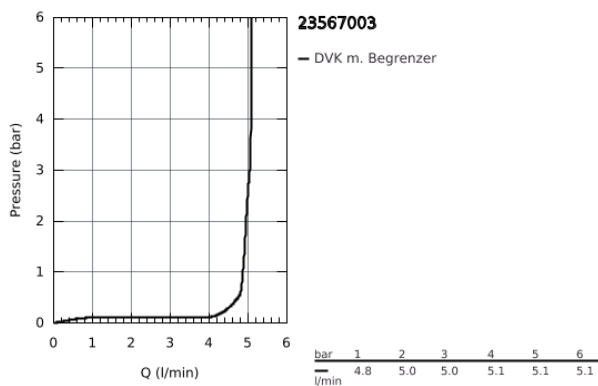

23 567 003 **EUROSTYLE EINHAND-WASCHTISCHBATTERIE, DN 15**  
**S-SIZE**

**PRODUKTBESCHREIBUNG**

- Einlochmontage
- **offener Metall-Hebelgriff**
- GROHE SilkMove 35 mm Keramikkartusche
- variabel einstellbare Mengenbegrenzung
- **mit Temperaturbegrenzer**
- GROHE StarLight Oberfläche
- **GROHE EcoJoy 5,7 l/min Mousseur**
- **GROHE Zero getrennte innenliegende Wasserwege - kein Kontakt mit Blei oder Nickel innerhalb der Armatur**
- **GROHE FastFixation** Schnellbefestigungssystem
- **glatter Körper**
- flexible Anschlusschläuche

23 567 003 **EUROSTYLE EINHAND-WASCHTISCHBATTERIE, DN 15**  
**S-SIZE**

**ERSATZTEILE**

- 1: Hebel (Bestell-Nr. 46938000)
  - 2: Kappe (Bestell-Nr. 46492000)
  - 3: Schraubring (Bestell-Nr. 46815000)
  - 4: Kartusche (Bestell-Nr. 46374000)
  - 5: Mousseur (Bestell-Nr. 48159000)
  - 6: Gegenverschraubung (Bestell-Nr. 46671000)
  - 7: Steckschlüssel (Bestell-Nr. 19332000)\*
  - 8: Montageschlüssel (Bestell-Nr. 19017000)\*
- \*Sonderzubehör