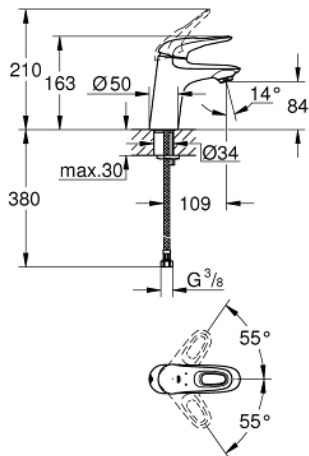

23 567 003 **EUROSTYLE EINHAND-WASCHTISCHBATTERIE, DN 15**  
**S-SIZE**

**PRODUKTBESCHREIBUNG**

- Einlochmontage
- **offener Metall-Hebelgriff**
- GROHE SilkMove 35 mm Keramikkartusche
- variabel einstellbare Mengenbegrenzung
- **mit Temperaturbegrenzer**
- GROHE StarLight Oberfläche
- **GROHE EcoJoy 5,7 l/min Mousseur**
- **GROHE Zero getrennte innenliegende Wasserwege - kein Kontakt mit Blei oder Nickel innerhalb der Armatur**
- **GROHE FastFixation** Schnellbefestigungssystem
- **glatter Körper**
- flexible Anschlusschläuche

23 567 003 **EUROSTYLE EINHAND-WASCHTISCHBATTERIE, DN 15**  
**S-SIZE**

**ERSATZTEILE**

- 1: Hebel (Bestell-Nr. 46938000)
  - 2: Kappe (Bestell-Nr. 46492000)
  - 3: Schraubring (Bestell-Nr. 46815000)
  - 4: Kartusche (Bestell-Nr. 46374000)
  - 5: Mousseur (Bestell-Nr. 48159000)
  - 6: Gegenverschraubung (Bestell-Nr. 46671000)
  - 7: Steckschlüssel (Bestell-Nr. 19332000)\*
  - 8: Montageschlüssel (Bestell-Nr. 19017000)\*
- \*Sonderzubehör